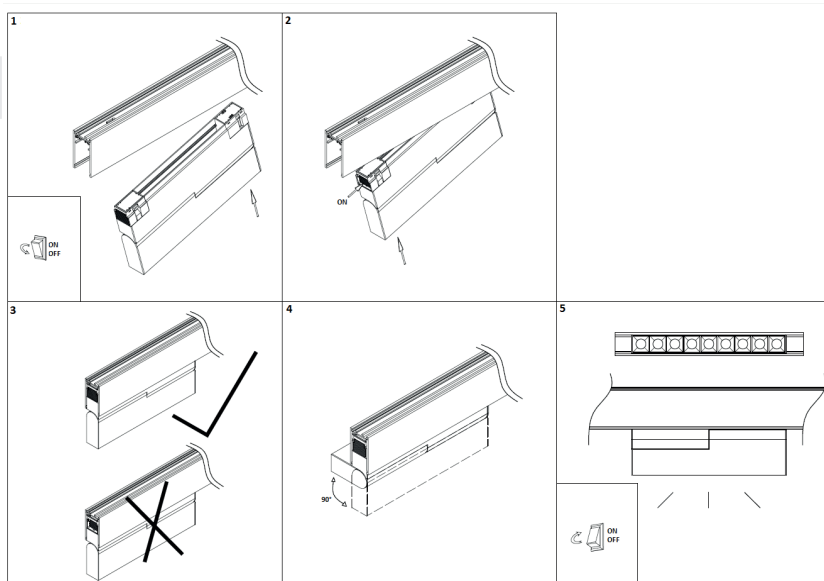

TR272NW05

VIGO 12W 4000K 1270Lm 12°

OPTIQUE

Emission lumineuse	
Distribution lumineuse	
Angle de rayonnement	12 °
Température de couleur	4000K
Température de couleur réglable	
Flux lumineux source	1270 lm
Flux lumineux luminaire	1015 lm lm
Efficacité lumineuse luminaire	84,58 lm/W
UGR (Unified Glare Ratio)	UGR inférieur à 19

ÉLECTRIQUE

Puissance lumineuse	12 W W
Courant/tension d'alimentation	48V DC
AC/DC	DC 48V
Fréquence du réseau	Non
Dimmable	Non
Type de variation	Non-dimmable

INSTALLATION

Lieu de montage	Usage en intérieur uniquement

EMBALLAGE

Code EAN	5411373350923