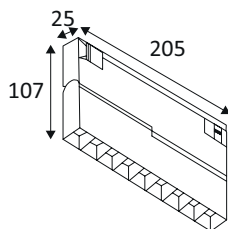

TR272NW05

VIGO 12W 4000K 1270Lm 12°

Luminaire pour éclairage d'accentuation pour TRACK 48VDC SURFACE et RECESSED.
Réflecteur basse luminance.

WEB

GÉNÉRAL

Classe ETIM	EC001744
Garantie	3 ans
Durée de vie	L70B50 - 50.000h
Matière corps	Aluminium
Couleur	Noir mat
Longueur	205 mm
Largeur	25 mm
Hauteur	107 mm
Poids net	0,745 kg