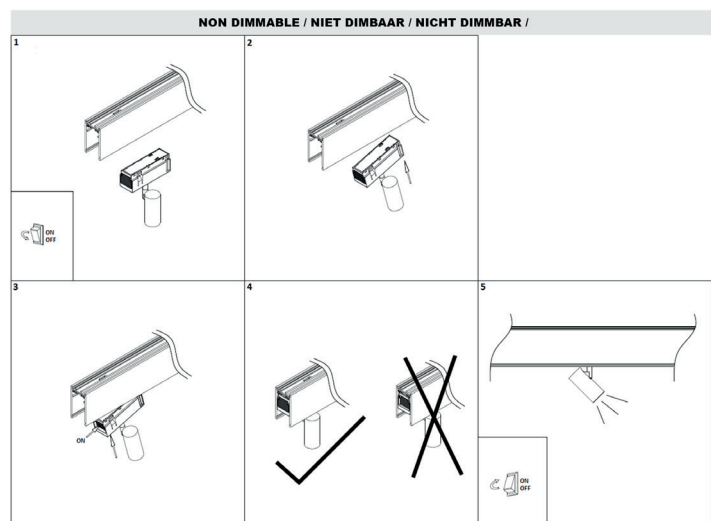

PARO 1

TR284NW05

PARO 1 8W 4000K 690Lm 50°

OPTIQUE

Emission lumineuse	
Distribution lumineuse	
Diffuseur	Plastique structuré
Angle de rayonnement	50 °
Température de couleur	4000K
Température de couleur réglable	
Flux lumineux source	690 lm
Flux lumineux luminaire	475 lm lm
Efficacité lumineuse luminaire	59,38 lm/W

ÉLECTRIQUE

Puissance lumineuse	8 W W
Courant/tension d'alimentation	48V DC
AC/DC	DC 48V
Fréquence du réseau	Non
Dimmable	Non
Type de variation	Non-dimmable

INSTALLATION

Lieu de montage	Usage en intérieur uniquement

EMBALLAGE

Code EAN	5411373353177