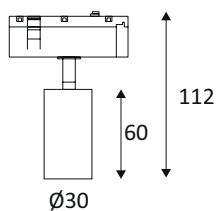

PARO 1

TR284NW05

PARO 1 8W 4000K 690Lm 50°

Projecteur pour éclairage d'accentuation pour TRACK 48VDC SURFACE et RECESSED.

WEB

GÉNÉRAL

Classe ETIM	EC001744
Garantie	3 ans
Durée de vie	L70B50 - 50.000h
Matière corps	Aluminium
Couleur	Noir mat
Diamètre	30 mm
Hauteur	112 mm
Poids net	0,089 kg