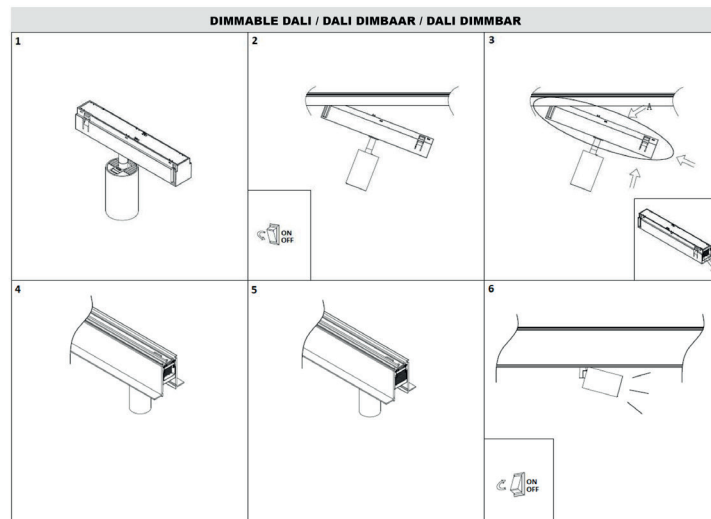

PARO 1

TR284NW05

PARO 1 8W 4000K 690Lm 50°

OPTIQUE

Emission lumineuse	
Distribution lumineuse	
Diffuseur	Plastique structuré
Angle de rayonnement	50 °
Température de couleur	4000K
Température de couleur réglable	
Flux lumineux source	690 lm
Flux lumineux luminaire	475 lm lm
Efficacité lumineuse luminaire	59,38 lm/W

ÉLECTRIQUE

Puissance lumineuse	8 W W
Courant/tension d'alimentation	48V DC
AC/DC	DC 48V
Fréquence du réseau	Non
Dimmable	Non
Type de variation	Non-dimmable

INSTALLATION

Lieu de montage	Usage en intérieur uniquement

EMBALLAGE

Code EAN	5411373353177