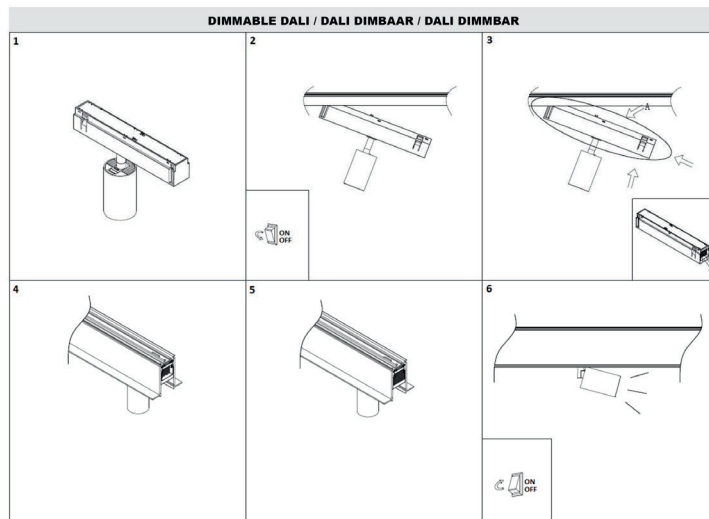

PARO 1

TR285WW05

PARO 1 8W 3000K 660Lm 36°

OPTIQUE

Emission lumineuse	
Distribution lumineuse	
Diffuseur	Plastique structuré
Angle de rayonnement	36 °
Température de couleur	3000K
Température de couleur réglable	
Flux lumineux source	660 lm
Flux lumineux luminaire	520 lm lm
Efficacité lumineuse luminaire	65 lm/W

ÉLECTRIQUE

Puissance lumineuse	8 W W
Courant/tension d'alimentation	48V DC
AC/DC	DC 48V
Fréquence du réseau	Non
Dimmable	Non
Type de variation	Non-dimmable

INSTALLATION

Lieu de montage	Usage en intérieur uniquement

EMBALLAGE

Code EAN	5411373353146