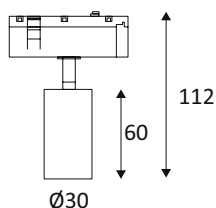

PARO 1**TR285WW05**

PARO 1 8W 3000K 660Lm 36°

Projecteur pour éclairage d'accentuation pour TRACK 48VDC SURFACE et RECESSED.

WEB

GÉNÉRAL

Classe ETIM	EC001744
Garantie	3 ans
Durée de vie	L70B50 - 50.000h
Matière corps	Aluminium
Couleur	Noir mat
Diamètre	30 mm
Hauteur	112 mm
Poids net	0,088 kg