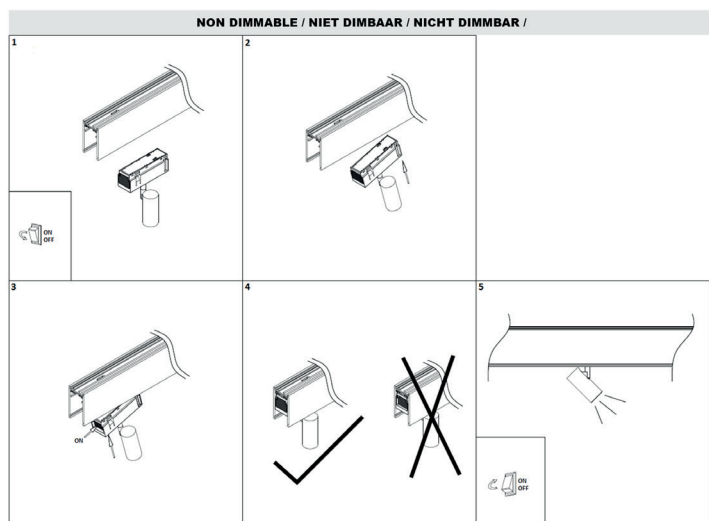

PARO 1

TR285WW05

PARO 1 8W 3000K 660Lm 36°

OPTIQUE

Emission lumineuse	
Distribution lumineuse	
Diffuseur	Plastique structuré
Angle de rayonnement	36 °
Température de couleur	3000K
Température de couleur réglable	
Flux lumineux source	660 lm
Flux lumineux luminaire	520 lm lm
Efficacité lumineuse luminaire	65 lm/W

ÉLECTRIQUE

Puissance lumineuse	8 W W
Courant/tension d'alimentation	48V DC
AC/DC	DC 48V
Fréquence du réseau	Non
Dimmable	Non
Type de variation	Non-dimmable

INSTALLATION

Lieu de montage	Usage en intérieur uniquement

EMBALLAGE

Code EAN	5411373353146