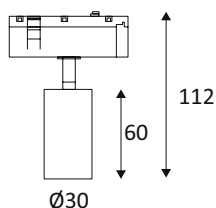

PARO 1

TR286WW05

PARO 1 8W 3000K 660Lm 24°

Projecteur pour éclairage d'accentuation pour TRACK 48VDC SURFACE et RECESSED.

WEB

GÉNÉRAL

Classe ETIM	EC001744
Garantie	3 ans
Durée de vie	L70B50 - 50.000h
Matière corps	Aluminium
Couleur	Noir mat
Diamètre	30 mm
Hauteur	112 mm
Poids net	0,096 kg