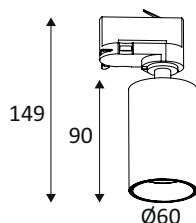

TR35905

YERA GU10 MAX10W PAR16

Projecteur pour éclairage d'accentuation.
Adaptateur pour Track III SURFACE.
Base apparente TR241 à commander séparément.

WEB

GÉNÉRAL

Classe ETIM	EC001744
Garantie	3 ans
Matière corps	Aluminium
Couleur	Noir mat
Diamètre	60 mm
Hauteur	90 mm
Poids net	0,16 kg