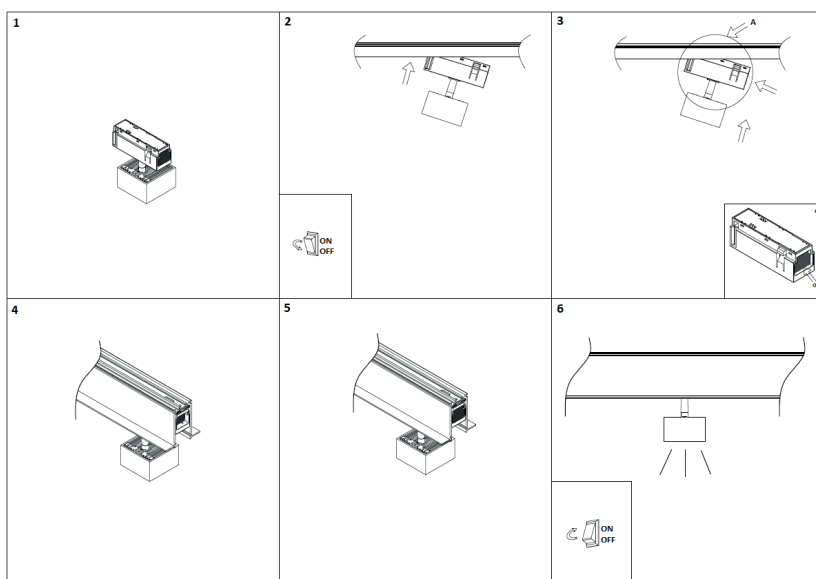

KARO 1

TR360WW05

KARO 1 7W 3000K 1150Lm 30°

OPTIQUE

Emission lumineuse	
Distribution lumineuse	
Angle de rayonnement	30 °
Température de couleur	3000K
Température de couleur réglable	
Flux lumineux source	1150 lm
Flux lumineux luminaire	525 lm lm
Efficacité lumineuse luminaire	75 lm/W

ÉLECTRIQUE

Puissance lumineuse	7 W W
Courant/tension d'alimentation	48V DC
AC/DC	DC 48V
Fréquence du réseau	Non
Dimmable	Non
Type de variation	Non-dimmable

INSTALLATION

Lieu de montage	Usage en intérieur uniquement

EMBALLAGE

Code EAN	5411373357090