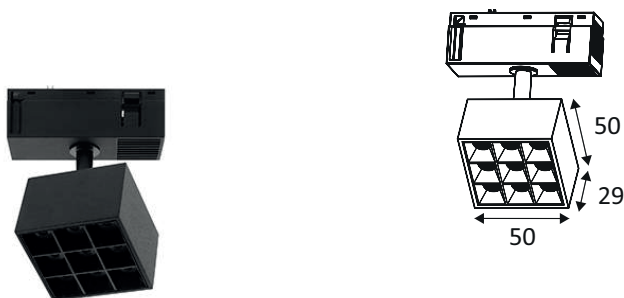

KARO 1**TR360WW05**

KARO 1 7W 3000K 1150Lm 30°

Luminaire pour éclairage d'accentuation pour TRACK 48VDC SURFACE et RECESSED.
Non dimmable.

WEB

GÉNÉRAL

Classe ETIM	EC001744
Garantie	3 ans
Durée de vie	L70B50 - 50.000h
Matière corps	Aluminium
Couleur	Noir mat
Longueur	50 mm
Largeur	50 mm
Hauteur	29 mm
Poids net	0,12 kg

PHYSIQUE

Technologie	LED intégrée
Source(s) incluse(s)	Oui
Angle d'inclinaison	90°
Angle de rotation	355°
Anti-vandalisme	Non
Test au fil incandescent	650°
Détecteur de mouvement	Non
Détecteur crépusculaire	Non
Eclairage de secours	Non

KARO 1

TR360WW05

KARO 1 7W 3000K 1150Lm 30°

OPTIQUE

Emission lumineuse	
Distribution lumineuse	
Angle de rayonnement	30 °
Température de couleur	3000K
Température de couleur réglable	
Flux lumineux source	1150 lm
Flux lumineux luminaire	525 lm lm
Efficacité lumineuse luminaire	75 lm/W

ÉLECTRIQUE

Puissance lumineuse	7 W W
Courant/tension d'alimentation	48V DC
AC/DC	DC 48V
Fréquence du réseau	Non
Dimmable	Non
Type de variation	Non-dimmable

INSTALLATION

Lieu de montage	Usage en intérieur uniquement
-----------------	-------------------------------