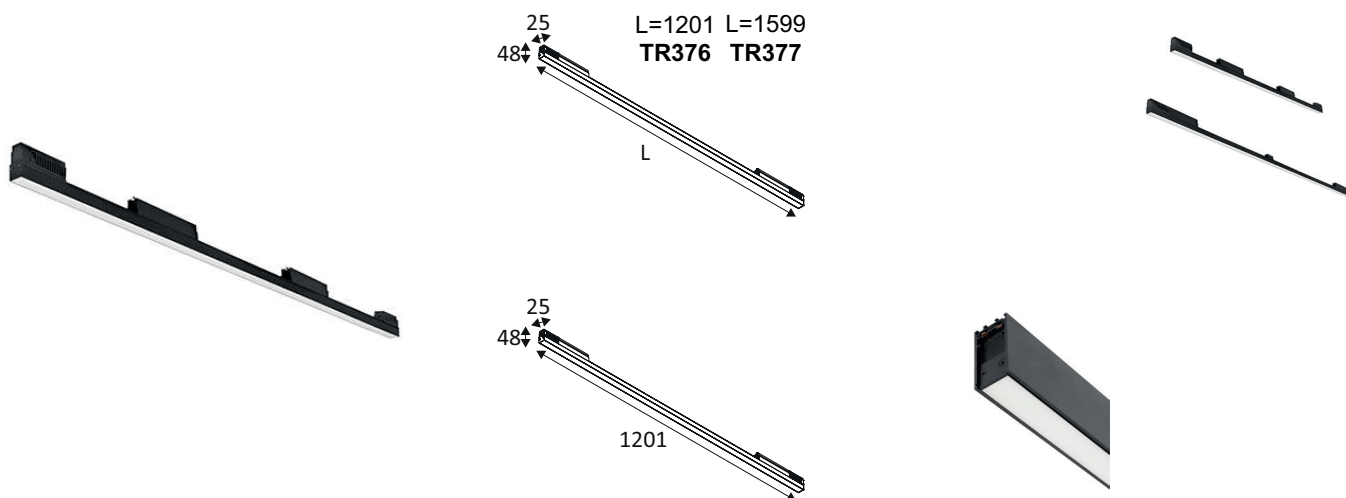

**ARRAS**

**TR376WW05**

ARRAS 26W 3000K 3330Lm 110°

Structure linéaire pour TRACK 48VDC SURFACE et RECESSED.  
Non dimmable.

WEB

**GÉNÉRAL**

Classe ETIM	EC001744
Garantie	3 ans
Durée de vie	L70B50 - 50.000h
Matière corps	Aluminium
Couleur	Noir mat
Longueur	1201 mm
Largeur	25 mm
Hauteur	48 mm
Poids net	0,67 kg

**PHYSIQUE**

Technologie	LED intégrée
Source(s) incluse(s)	Oui
Anti-vandalisme	Non
Test au fil incandescent	650°
Détecteur de mouvement	Non
Détecteur crépusculaire	Non
Eclairage de secours	Non

#### OPTIQUE

Emission lumineuse	
Distribution lumineuse	
Diffuseur	Plastique opalin
Angle de rayonnement	110 °
Température de couleur	3000K
Température de couleur réglable	
Flux lumineux source	3330 lm
Flux lumineux luminaire	1250 lm lm
Efficacité lumineuse luminaire	48,08 lm/W