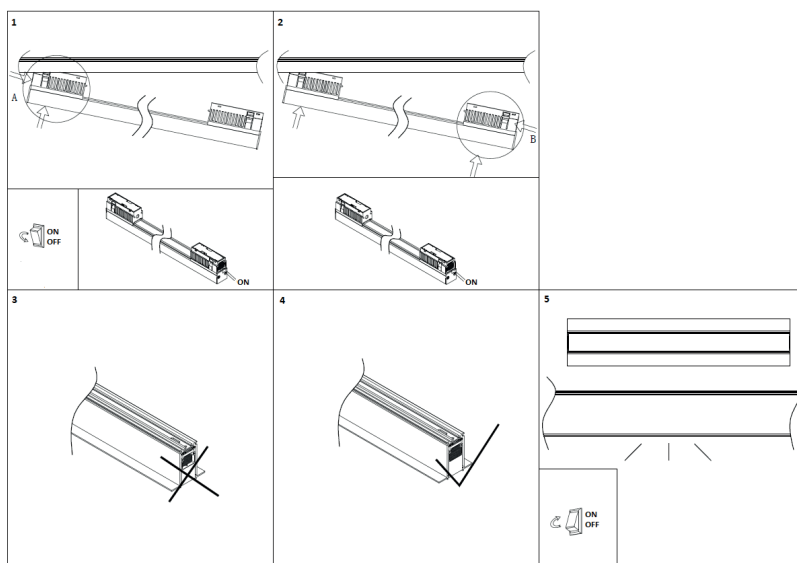

ARRAS

TR376WW05

ARRAS 26W 3000K 3330Lm 110°

OPTIQUE

Emission lumineuse	
Distribution lumineuse	
Diffuseur	Plastique opalin
Angle de rayonnement	110 °
Température de couleur	3000K
Température de couleur réglable	
Flux lumineux source	3330 lm
Flux lumineux luminaire	1250 lm lm
Efficacité lumineuse luminaire	48,08 lm/W

ÉLECTRIQUE

Puissance lumineuse	26 W W
Courant/tension d'alimentation	48V DC
AC/DC	DC 48V
Fréquence du réseau	Non
Dimmable	Non
Type de variation	Non-dimmable

INSTALLATION

Lieu de montage	Usage en intérieur uniquement

EMBALLAGE

Code EAN	5411373360861