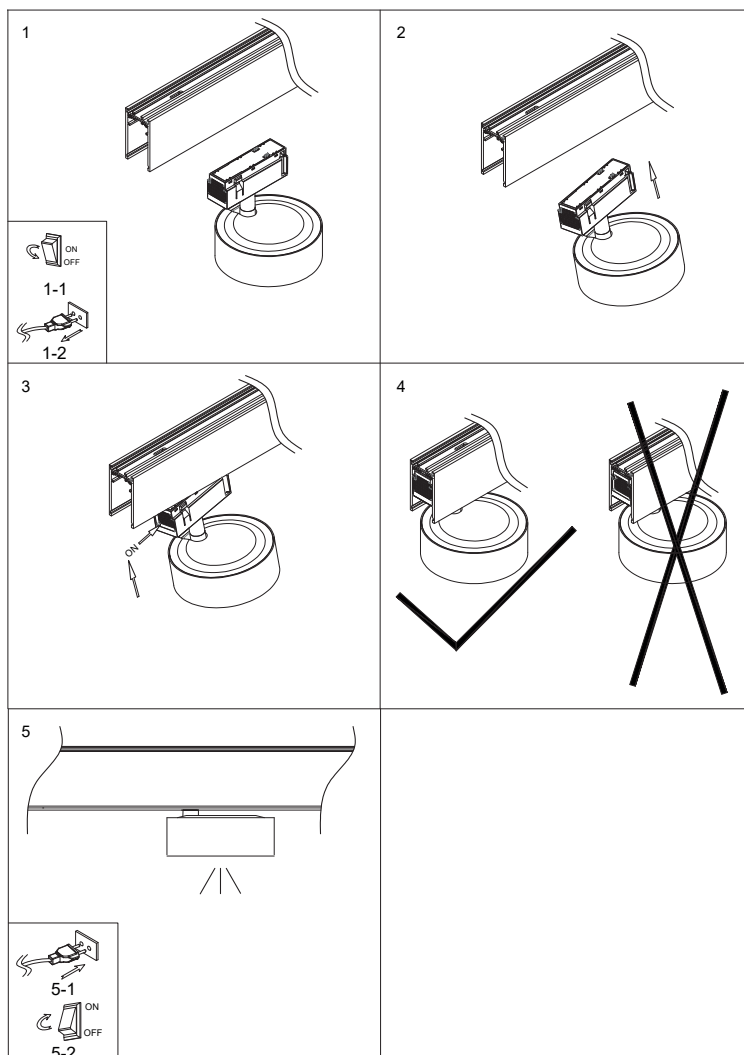

LOOP 1

TR391WW05

LOOP 1 10W 3000K 630Lm 38°

OPTIQUE

Emission lumineuse	
Distribution lumineuse	
Diffuseur	Plastique structuré
Angle de rayonnement	38 °
Température de couleur	3000K
Température de couleur réglable	
Flux lumineux source	630 lm
Flux lumineux luminaire	555 lm lm
Efficacité lumineuse luminaire	55,5 lm/W

ÉLECTRIQUE

Puissance lumineuse	10 W W
Courant/tension d'alimentation	48V DC
AC/DC	DC 48V
Fréquence du réseau	Non
Dimmable	Non
Type de variation	Non-dimmable

INSTALLATION

Lieu de montage	Usage en intérieur uniquement
-----------------	-------------------------------