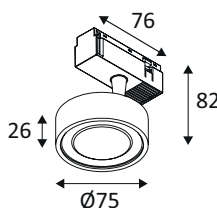

LOOP 1

TR391WW05

LOOP 1 10W 3000K 630Lm 38°

Projecteur pour éclairage d'accentuation pour TRACK 48VDC SURFACE et RECESSED.
Non dimmable.

WEB

GÉNÉRAL

Classe ETIM	EC001744
Garantie	3 ans
Durée de vie	L90B10 - 50.000h
Matière corps	Aluminium
Couleur	Noir mat
Longueur	76 mm
Diamètre	75 mm
Hauteur	82 mm
Poids net	0,17 kg

LOOP 1

TR391WW05

LOOP 1 10W 3000K 630Lm 38°

OPTIQUE

Emission lumineuse	
Distribution lumineuse	
Diffuseur	Plastique structuré
Angle de rayonnement	38 °
Température de couleur	3000K
Température de couleur réglable	
Flux lumineux source	630 lm
Flux lumineux luminaire	555 lm lm
Efficacité lumineuse luminaire	55,5 lm/W