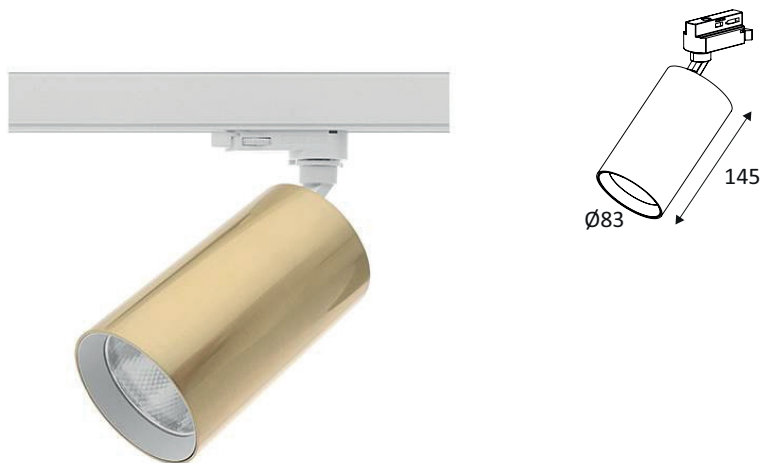

## JACK 3 T

TR42428

JACK 3 T 30W 3310Lm 40° DIM

Projecteur pour éclairage d'accentuation.  
 Adaptateur pour Track III SURFACE.  
 2700K, 3000K ou 4000K au choix via un interrupteur à l'arrière du luminaire.  
 Convertisseur dimmable intégré dans l'appareil.  
 Compatible avec variateur fin de phase.  
 Réserver une phase spécifique du rail pour les produits dimmables.  
 Base apparente TR241 à commander séparément.

## GÉNÉRAL

Classe ETIM	EC001744
Garantie	5 ans
Durée de vie	L80B10 - 50.000h
Matière corps	Aluminium
Couleur	Blanc mat - Laiton
Diamètre	83 mm
Hauteur	145 mm
Poids net	0,96 kg

## PHYSIQUE

Technologie	LED intégrée
Source(s) incluse(s)	Oui
Angle d'inclinaison	90°
Angle de rotation	350°
Anti-vandalisme	Non
Test au fil incandescent	850°
Détecteur de mouvement	Non
Détecteur crépusculaire	Non
Eclairage de secours	Non