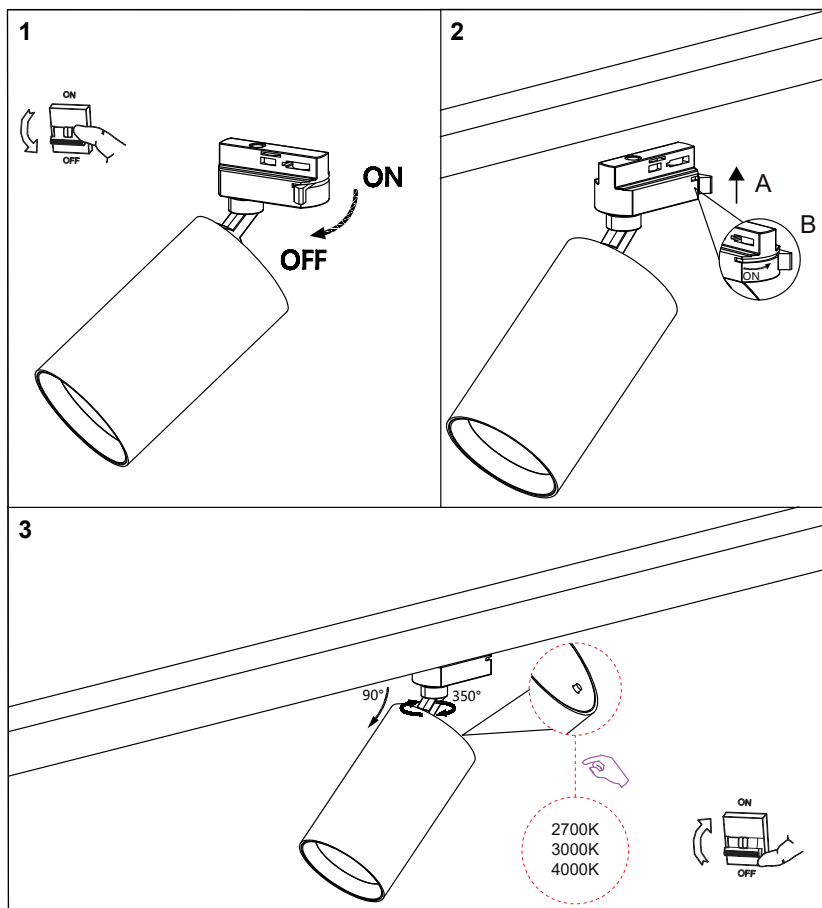

JACK 3 T

TR42428

JACK 3 T 30W 3310Lm 40° DIM

OPTIQUE

Emission lumineuse	
Distribution lumineuse	
Angle de rayonnement	40 °
Température de couleur	Température de couleur à sélectionner 2700-3000-4000K
Température de couleur réglable	
	3310 lm
	2360 lm 2700 lm
Efficacité lumineuse lumineaire	90 lm/W
SDCM (McAdam-Ellipse)	SDCM3

ÉLECTRIQUE

Puissance lumineaire	30 W W
Convertisseur inclus	Convertisseur inclus
Courant/tension d'alimentation	230V AC - 50Hz
AC/DC	AC 230V
Fréquence du réseau	Non
Dimmable	Oui
Type de variation	Compatible avec variateur fin de phase

INSTALLATION

Lieu de montage	Usage en intérieur uniquement

EMBALLAGE

Code EAN	5411373367143

Réserver une phase spécifique du rail pour les produits dimmables.