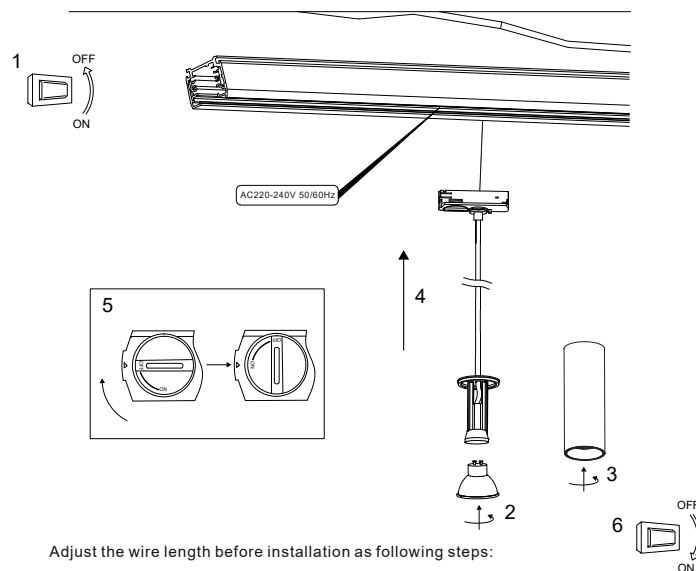

TR43205

YERA 1 TP GU10 MAX10W PAR16

OPTIQUE

Emission lumineuse	
Distribution lumineuse	
Diffuseur	Aucun
Angle de rayonnement	
Température de couleur réglable	

ÉLECTRIQUE

Courant/tension d'alimentation	230V AC - 50Hz
AC/DC	AC 230V
Fréquence du réseau	Non
Soquet	GU10
Nombre de lampes	1
Puissance maximum de(s) lampe(s)	10

INSTALLATION

Lieu de montage	Usage en intérieur uniquement

EMBALLAGE

Code EAN	5411373367952

Adjust the wire length before installation as following steps:

1. Remove the screw and cover.

2. Unscrew these 3 screws, take out the L, N and ground wire.