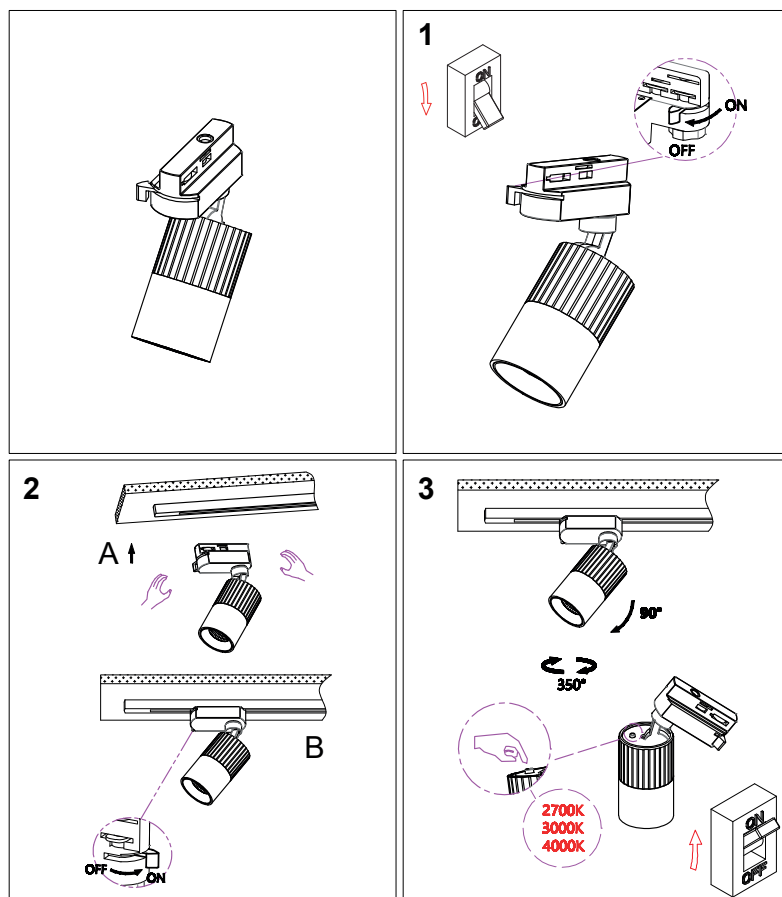

AUREA 3 T

TR43382

AUREA 3 T 6W 715Lm 38° DIM

OPTIQUE

Emission lumineuse	
Distribution lumineuse	
Angle de rayonnement	38 °
Température de couleur	Température de couleur à sélectionner 2700-3000-4000K
Température de couleur réglable	715 lm
	500 lm 550 lm
Efficacité lumineuse lumineaire	91,67 lm/W
SDCM (McAdam-Ellipse)	SDCM3

ÉLECTRIQUE

Puissance lumineaire	6 W W
Convertisseur inclus	Convertisseur inclus
Courant/tension d'alimentation	230V AC - 50Hz
AC/DC	AC 230V
Fréquence du réseau	Non
Dimmable	Oui
Type de variation	Compatible avec variateur début de phase

INSTALLATION

Lieu de montage	Usage en intérieur uniquement
Plage de température ambiante	-20°C ~ +45°C

EMBALLAGE

Code EAN	5411373369505

Réserver une phase spécifique du rail pour les produits dimmables.