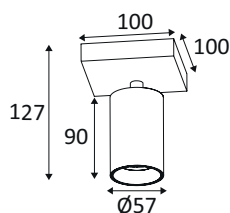

WA19705

NOLY GU10 MAX10W PAR16

Applique murale ou plafonnier orientable.

WEB

GÉNÉRAL

Classe ETIM	EC002892
Garantie	3 ans
Matière corps	Aluminium
Couleur	Noir mat
Longueur	100 mm
Largeur	100 mm
Diamètre	57 mm
Hauteur	127 mm
Poids net	0,28 kg

WA19705

NOLY GU10 MAX10W PAR16

OPTIQUE

Emission lumineuse

Distribution lumineuse

Diffuseur Aucun

Angle de rayonnement

Température de couleur réglable