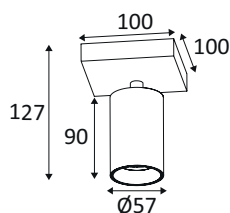

WA19730

NOLY GU10 MAX10W PAR16

Applique murale ou plafonnier orientable.

WEB

GÉNÉRAL

Classe ETIM	EC002892
Garantie	3 ans
Matière corps	Aluminium
Couleur	Blanc mat
Longueur	100 mm
Largeur	100 mm
Diamètre	57 mm
Hauteur	127 mm
Poids net	0,28 kg

WA19730

NOLY GU10 MAX10W PAR16

OPTIQUE

Emission lumineuse

Distribution lumineuse

Diffuseur Aucun

Angle de rayonnement

Température de couleur réglable