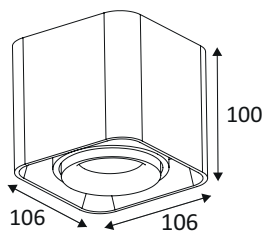

WA20305

LUPO 1 GU10 MAX10W PAR16

Plafonnier carré orientable.

WEB

**GÉNÉRAL**

Classe ETIM	EC002892
Garantie	3 ans
Matière corps	Aluminium
Couleur	Noir mat
Longueur	106 mm
Largeur	106 mm
Hauteur	100 mm
Poids net	0,56 kg