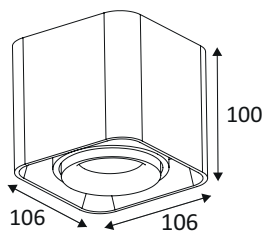

WA20318

LUPO 1 GU10 MAX10W PAR16

Plafonnier carré orientable.

WEB

GÉNÉRAL

Classe ETIM	EC002892
Garantie	3 ans
Matière corps	Aluminium
Couleur	Noir - Doré
Longueur	106 mm
Largeur	106 mm
Hauteur	100 mm
Poids net	0,56 kg

PHYSIQUE

Technologie	Lampe non-incluse
Source(s) incluse(s)	Non
Angle d'inclinaison	20°
Anti-vandalisme	Non
Test au fil incandescent	650°
Détecteur de mouvement	Non
Détecteur crépusculaire	Non
Eclairage de secours	Non