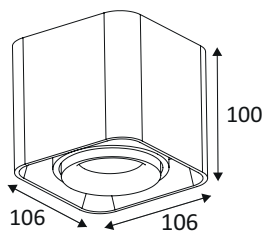

## LUPO 1 GU10 MAX10W PAR16

Plafonnier carré orientable.

WEB

GÉNÉRAL

Classe ETIM	EC002892
Garantie	3 ans
Matière corps	Aluminium
Couleur	Blanc mat
Longueur	106 mm
Largeur	106 mm
Hauteur	100 mm
Poids net	0,56 kg