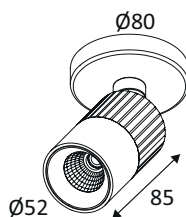

WA25683

AUREA 1 C 6W 715Lm 38° DIM

Applique murale ou plafonnier rond orientable.  
 2700K, 3000K ou 4000K au choix via un interrupteur à l'arrière du luminaire.  
 Convertisseur dimmable intégré dans l'appareil.  
 Compatible avec variateur début de phase.

## GÉNÉRAL

Classe ETIM	EC002892
Garantie	5 ans
Durée de vie	L80B10 - 50.000h
Matière corps	Aluminium
Couleur	Noir mat - Or rose
Diamètre	80 mm
Hauteur	85 mm
Poids net	0,4 kg