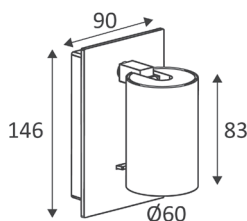

WA27455

LIVRO GU10 MAX 8W PAR16

Applique murale décorative.
Base apparente avec interrupteur.

WEB

GÉNÉRAL

Garantie	3 ans
Matière corps	Aluminium
Couleur	Noir mat - Laiton
Longueur	105 mm
Largeur	90 mm
Diamètre	60 mm
Hauteur	146 mm
Poids net	0,44 kg

WA27455**LIVRO GU10 MAX 8W PAR16****OPTIQUE**

Emission lumineuse	
Distribution lumineuse	
Diffuseur	Plastique mat/satiné
Angle de rayonnement	
Température de couleur réglable	

ÉLECTRIQUE

Courant/tension d'alimentation	230V AC - 50Hz
AC/DC	AC 230V 50Hz
Fréquence du réseau	Non
Type de variation	Non-dimmable
Soquet	GU10
Nombre de lampes	1
Puissance maximum de(s) lampe(s)	8