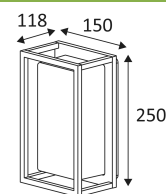

EDGY

- Applique murale pour éclairage extérieur.
- Diffuseur en polycarbonate opalin.
- Avec entrée et sortie de câble.
- Convertisseur non dimmable intégré dans l'appareil.

Ce produit contient 1 source(s) lumineuse(s) d'efficacité énergétique E.