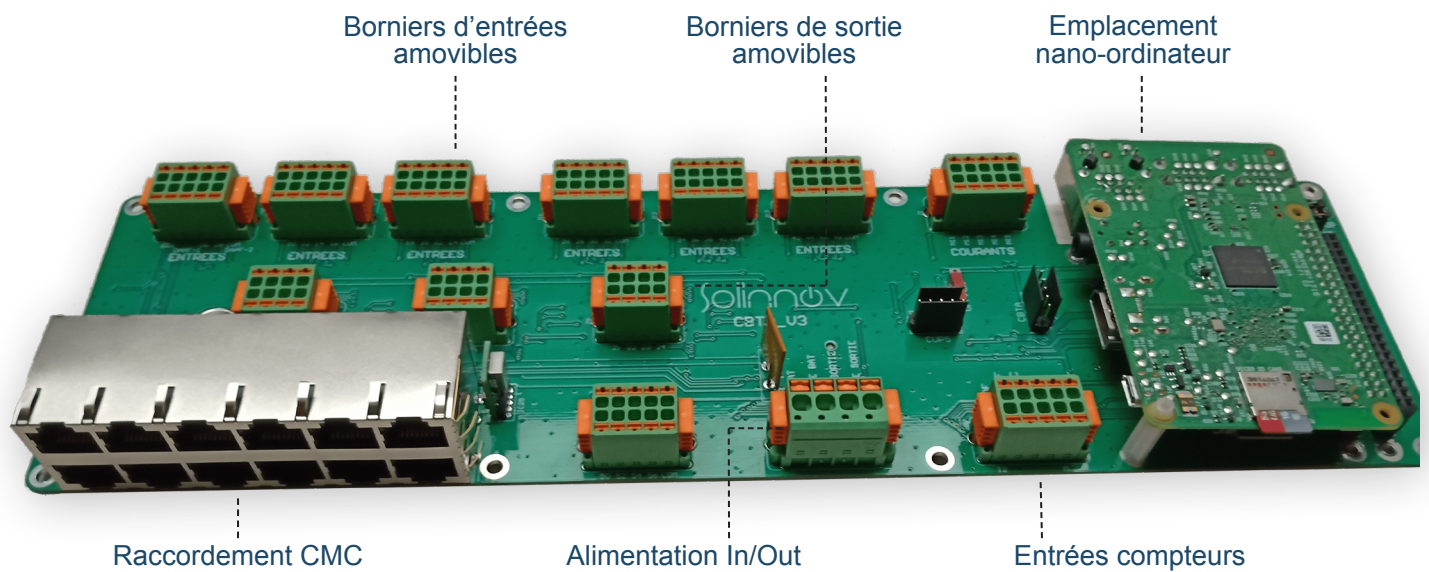

myHub Box

Concentrateur et intelligence du système

RÉF. MHBOX

LES + PRODUIT

- > Mise à jour dynamique et rétrocompatibilité
- > Alimentation des équipements 12VDC
- > 24 sorties pour pilotage de volets, chauffages, lumières, prises, BECS
- > 56 entrées de récupération d'informations (mouvements, ouvertures, retours d'état)
- > Relevé des compteurs d'électricité, de gaz et d'eau
- > Support adapté au tableau électrique 18 modules
- > Mesures de courant disponibles