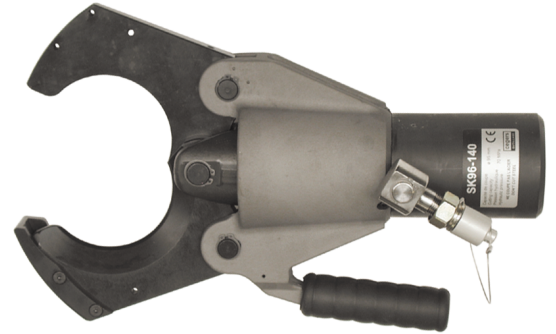

SK97-130ES

Coupes-câbles hydrauliques raccordables

Coupe-câble hydraulique raccordable simple effet d'une grande capacité de 95mm. Coupe de type ciseaux offrant un accès facilité.

Coupe-câble puissant qui développe plus de 140kN au niveau des lames. Lames forgées en acier à très haute résistance permettant la coupe des câbles armés de feuillard doux. Ne jamais utiliser pour la coupe de câbles avec âme acier. Raccord hydraulique rotatif.

SK96-140

Pression	Code article	Réf.	kg
700	7519753	SK97-130ES	8
Capacité de coupe			
Câble			Section
Cu recuit			95 mm
AAC			95 mm
AAAC			95 mm
Télécommunication			95 mm

CM-SK96-140

Réf.	Raccord Hydraulique		
SK97-130ES	E : type EDF		
Kit : SK96-140 -CM			
Code produit	Désignation	Reference	Quantité
6000011515	Outil ?>	SK97-130	1
	Coffret métallique	CM-SK96-140	1