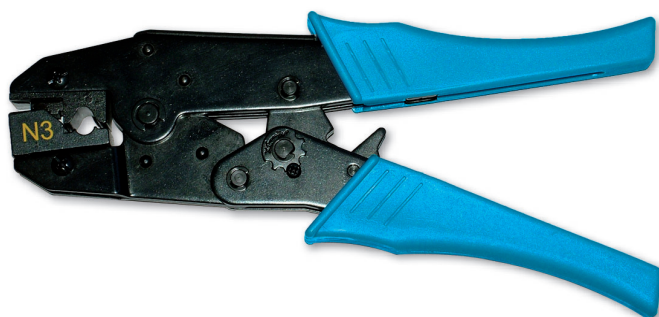

PINCE DE SERTISSAGE POUR RJ45 AVEC OPTION SERRE-CÂBLE

Photos non contractuelles

DESCRIPTION

Cette pince permet le sertissage de connecteur RJ45 et en particulier notre référence : **8P8CRB6AMOK**

Ce connecteur est équipé d'un serre-câble, et cette pince permet de réaliser son sertissage.

Serre-câble

CONDITIONNEMENT

Ce produit est conditionné unitairement sous blister avec une notice d'utilisation.

TÉLÉPHONIE