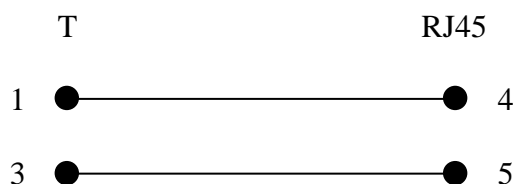

FICHE PRODUIT

Adaptateur prise en T / RJ45 F

Référence: [ADC1128804](#)

Description

Cet adaptateur permet de brancher sans modification de l'installation un poste téléphonique ainsi que tout autre système de télécommunication (fax, répondeur, minitel), équipé d'un cordon avec un connecteur mâle RJ45.

Caractéristiques techniques

Câblage

DIMENSIONS HORS TOUT : 48x48x25 millimètres
POIDS : 21 grammes
MATIERE BOITIER : ABS
COULEUR : Blanc RAL 9010