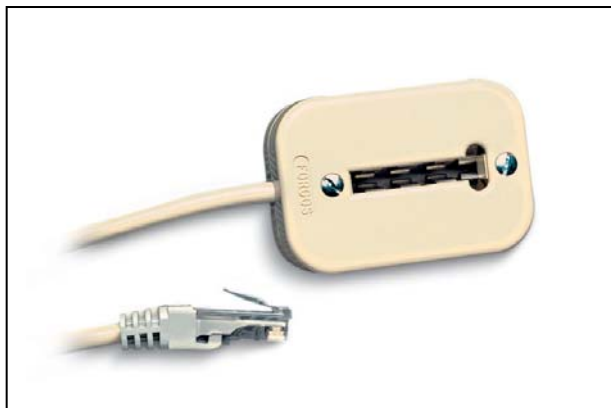

### Cordon d'adaptation prise en T – RJ45

Référence: [CA880xxx](#)

### Description

Permet d'adapter une prise de téléphone en T à partir d'une prise RJ45 (par l'intermédiaire du plug et câble).

Tous câblages possibles à la demande.

### Caractéristiques techniques

- DIMENSIONS HORS-TOUT : 62x41x21mm
- POIDS : 35 GRAMMES + LE CABLE
- MATIERE : ABS
- COULEUR : IVOIRE RAL 1015