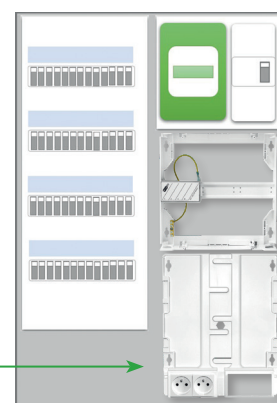

👍 Equipé d'une porte, le coffret ESSENTIEL s'intègre parfaitement sur une goulotte plastique ou en montage mural. La porte permet d'assurer une excellente finition esthétique et protège les équipements.

Support d'extension pour Box (saillie)

Cette option permet de gérer l'installation des Boxes opérateurs au niveau de la GTL. Un bac astucieux permet de ranger les câbles et bloc d'alimentation. Equipé de 1 à 4 prises de courant.

Montage en bac d'encastrement

👍 Lorsque le coffret ESSENTIEL est installé dans un bac d'encastrement, il est proposé SANS la porte de finition ni la plaque de fond pour limiter les pièces plastiques. Le support de box (en option) sera également fourni sans le bac de gestion des câbles.

Support d'extension pour Box (bac d'encastrement)

Proposé sans le bac de rangement dans cette configuration. Equipé de 1 à 4 prises de courant.

Caractéristiques techniques du coffret ESSENTIEL

Dimensions	250x252x50mm
Matière	ABS blanc RAL 9003
Conditionnement	Boîte individuelle et collectif de 5