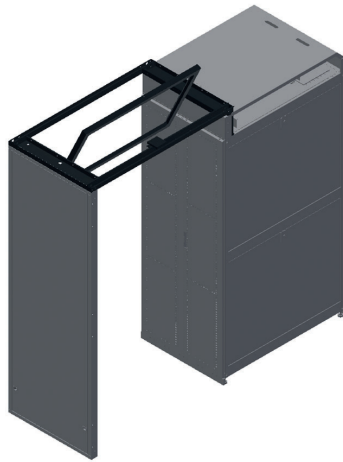

TOIT VITRÉ OUVRANT POUR COULOIR DATACENTER

Photos non contractuelles

DESCRIPTION

Ce capotage vient recouvrir le couloir du Datacenter.
Il existe trois largeurs et deux longueurs suivant les structures et le couloir utilisées.
En cas de coupure d'électricité, l'électro-aimant libère l'ouverture.

CARACTÉRISTIQUES

- **Largeur** : 300, 600 ou 800mm
- **Longueur** : 1000 ou 1200mm
- **Couleur** : Noir RAL 7021
- **Matière tôle** : Acier 1,2mm
- **Vitre** : Verre type Securit
- **Système de fermeture** : Electro-aimant
- **Degré de protection** : IP 20

Spécifique sur demande

GAMME 19 POUCES

Référence	Largeur (baie)	Largeur (couloir)
DATVO1-30-100	300	1000
DATVO1-30-120	300	1200
DATVO1-60-100	600	1000
DATVO1-60-120	600	1200
DATVO1-80-100	800	1000
DATVO1-80-120	800	1200