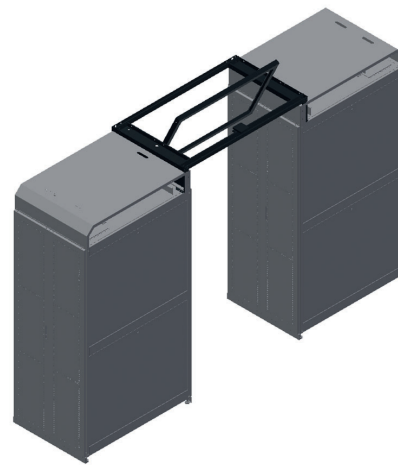

TOIT VITRÉ OUVRANT POUR COULOIR DATACENTER

Photos non contractuelles

DESCRIPTION

Ce capotage vient recouvrir le couloir du Datacenter.
Il existe trois largeurs et deux longueurs suivant les structures et le couloir utilisées.
En cas de coupure d'électricité, l'électro-aimant libère l'ouverture.

CARACTÉRISTIQUES

- **Largeur** : 300, 600 ou 800mm
- **Longueur** : 1000 ou 1200mm
- **Couleur** : Noir RAL 7021
- **Matière tôle** : Acier 1,2mm
- **Vitre** : Verre type Securit
- **Système de fermeture** : Electro-aimant
- **Degré de protection** : IP 20

Spécifique sur demande

GAMME 19 POUCES

Référence	Largeur (baie)	Largeur (couloir)
DATVO1-30-100	300	1000
DATVO1-30-120	300	1200
DATVO1-60-100	600	1000
DATVO1-60-120	600	1200
DATVO1-80-100	800	1000
DATVO1-80-120	800	1200