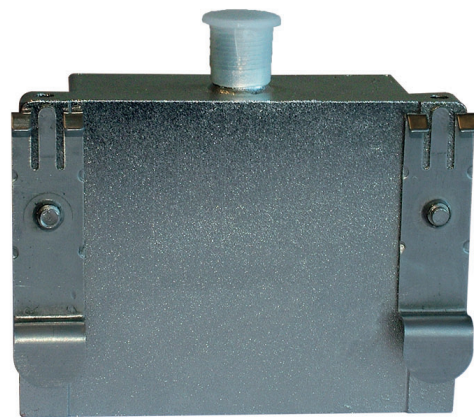

RÉPARTITEUR TV 1 ENTRÉE COAX - 4 SORTIES RJ45

Photos non contractuelles

DESCRIPTION

Ce répartiteur permet le raccordement de l'antenne terrestre et/ou satellite et de distribuer la télévision sur 4 prises RJ45.

Usage : Installation sur rail DIN dans les coffrets de communication.

CONDITIONNEMENT

Ce produit est conditionné unitairement en boîte carton.

CARACTÉRISTIQUES

Entrée	1 type F femelle
Sortie	4 RJ45 femelles
Plage de fréquences	5 à 2400 MHz
Passage DC : Satellite	500 mA Max.
Voie de retour	5 - 65 MHz
FM	88 - 108 MHz
RNT	120 - 230 MHz
TNT	470 - 862 MHz
Satellite	950 - 2150 MHz
Dimensions hors-tout	78x68x34mm
Matière	Métal
Couleur	Métalisé
Fixation (non fournie)	Rail DIN 35mm
Poids	111g