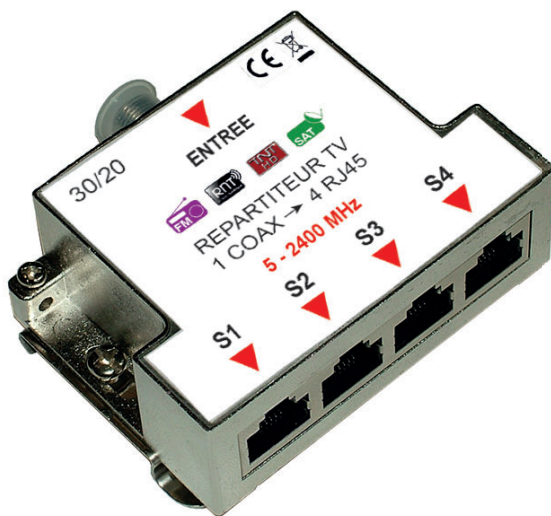

RÉPARTITEUR TV 1 ENTRÉE COAX - 4 SORTIES RJ45

Photos non contractuelles

DESCRIPTION

Ce répartiteur permet le raccordement de l'antenne terrestre et/ou satellite et de distribuer la télévision sur 4 prises RJ45.

Usage : Installation sur rail DIN dans les coffrets de communication.

CONDITIONNEMENT

Ce produit est conditionné unitairement en boîte carton.

CARACTÉRISTIQUES

Entrée	1 type F femelle
Sortie	4 RJ45 femelles
Plage de fréquences	5 à 2400 MHz
Passage DC : Satellite	500 mA Max.
Voie de retour	5 - 65 MHz
FM	88 - 108 MHz
RNT	120 - 230 MHz
TNT	470 - 862 MHz
Satellite	950 - 2150 MHz
Dimensions hors-tout	78x68x34mm
Matière	Métal
Couleur	Métalisé
Fixation (non fournie)	Rail DIN 35mm
Poids	111g