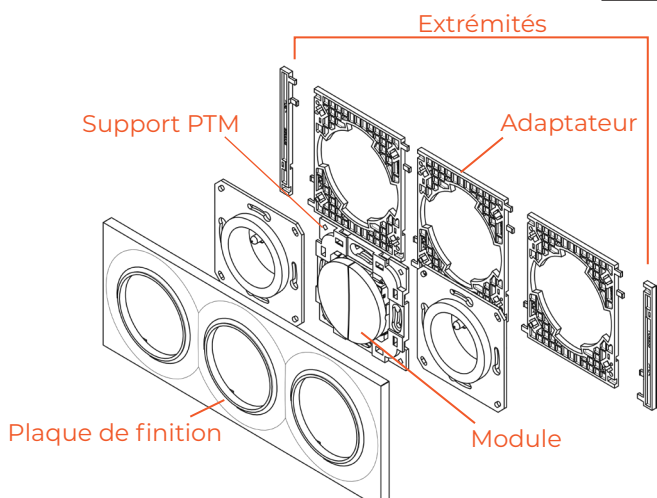

Interrupteur radio compatible ODACE

Adaptateur

Compatible EnOcean

Référence

**ODCSU2000-P5**

### Description

Adaptateur pour interrupteur radion Enocean  
 Notre adaptateur permet d'associer jusqu'à 4 interrupteurs radio sans pile sans fil, avec la gamme d'appareillage Odace.

| Principales caractéristiques techniques |                   |
|---|-------------------|
| Mode de fixation                        | Clipsable         |
| Couleur                                 | Blanc RAL 9003    |
| IP                                      | 21D               |
| IK                                      | 04                |
| Conditionnement                         | boite de 5 unités |

✓ Notre solution innovante permet d'associer des interrupteurs radio EnOcean sans pile avec la gamme d'appareillage Odace de Schneider.

- +
- un procédé unique d'assemblage
- une solution sans fil et sans pile
- un choix multiple d'associations
- compatible avec la gamme d'appareillage Odace de Schneider