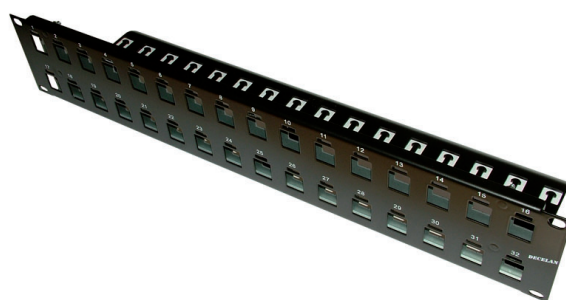

**PANNEAU 19" NU 32 PORTS KEYSTONE 19.5mm**

Photos non contractuelles

**DESCRIPTION**

Panneau nu 2U 32 ports pour prise Data type Keystone.  
Il est équipé de guide câble et peut recevoir un logo d'identification sur chaque port.

**Principales caractéristiques**

<b>Dimensions hors-tout</b>	483x87,5x120mm
<b>Matière</b>	Acier laminé à froid 1.2mm
<b>Nombre d'unité</b>	2U
<b>Ports Keystone</b>	32 (19.5mm)
<b>Couleur</b>	Noir RAL 9004
<b>Poids</b>	1,5 Kg

**CONDITIONNEMENT**

Ce produit est conditionné en boîte carton.

GAMME CUIVRE