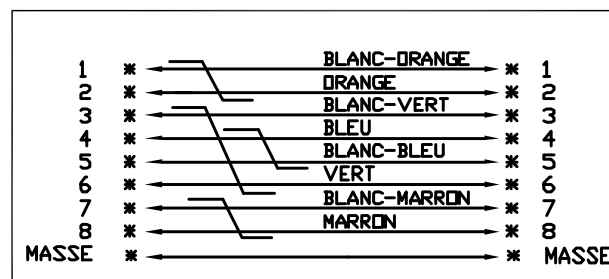

STANDARD DROIT CABLAGE EIA/TIA568B

Conditionnement

Ce produit est conditionné unitairement dans un sachet plastique avec une étiquette d'identification.