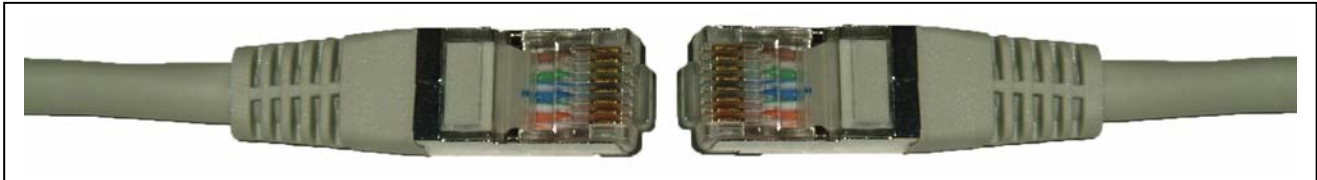

## FICHE PRODUIT

Cordon surmoulé RJ45/RJ45 FTP Cat5e 100Ohms **DECELAN®**

Référence: [SPE191016-XXYY](#)

Codification :

SPE191016

-

XX

YY

Type de cordon  
RJ45 Cat5e FTP

Longueur  
en dm

Couleur  
exemples →

BL : Bleu  
GS : Gris  
JN : Jaune  
NR : Noir  
OR : Orange  
RG : Rouge  
VT : Vert

## Description

Cordons surmoulés pour brassage RJ45/RJ45 FTP Cat5e 100 Ohms "CHANNEL"

## Caractéristiques techniques

- Le produit est composé de câble rond FTP Cat5e et de deux RJ45 FTP surmoulés.
- Longueur et couleur du cordon à la demande (couleur par défaut : gris clair).
- Le câble est composé de quatre paires de section AWG24 ou AWG26.
- Gaine extérieure : PVC
- Le connecteur RJ45 est surmoulé en PVC.
- Chaque cordon est testé et contrôlé unitairement en continuité, câblage et aspect.
- Câblage