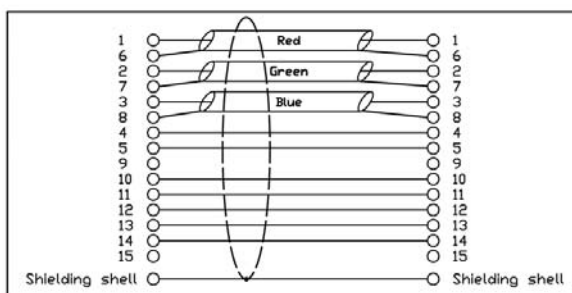

CORDON SVGA MÂLE / MÂLE

Photos non contractuelles

DESCRIPTION

Câble : PVC noir et surmoulage noir
OD : \varnothing 8.0 +/- 0.2mm

Conducteurs : RGB 28AWG (7/0127BC+S+PVC
*3+7/0.20BC*7C+AEB)
B=0.12mm/8*16AL-MG

Connecteurs : Sub-D HD 15pts mâle
Capot métal surmoulé en PVC
Vis longues 4.40 unc

Longueurs disponibles :

1,8m
5m
10m
15m
20M
(autres longueurs nous consulter)

Produit RoHS

Câblage

CONDITIONNEMENT

Ce produit est conditionné à l'unité
en sachet plastique.