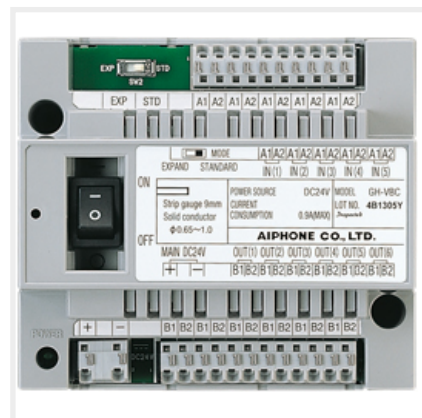

Centrale vidéo système GT

Réf : GTVBC

Code : 200021

EAN : 4968249575788

Caractéristiques techniques

- Centrale de gestion du bus vidéo
- Bornier à connexion automatique (sans vis)
- Voyant vert de fonctionnement
- Interrupteur pour mettre hors et en service le système
- Capacité : 48 moniteurs
- Câblage vidéo 2 fils non polarisés
- Alimentée par PS2420DM de la centrale audio
- Fixation sur rail DIN 7 modules ou par vis

Dimensions

- Hauteur : 108,00 mm
- Largeur : 122,00 mm
- Épaisseur : 61,00 mm

Remarque

- Ne peut être installée sans GTBC
- Alimentation : 1 PS2420DM pour 1 centrale audio + 1 centrale vidéo