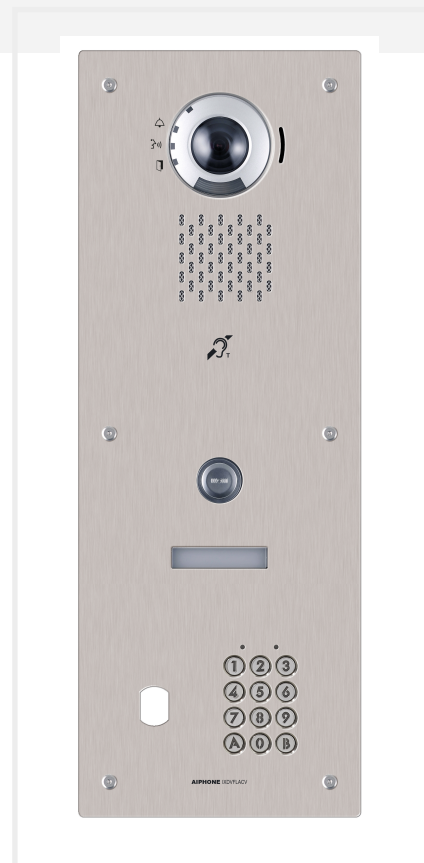

Platine vidéo encastrée 1 BP IP/SIP, accessibilité avec picto, synthèse vocale, boucle magnétique, clavier codé et perçage diamètre 25

Caractéristiques techniques

- Résistante au vandalisme
- Façade en inox, fixation encastré
- Percée diamètre 25 mm pour recevoir VIGIK
- IP54, IK08
- Protocole SIP
- 1 touche d'appel
- Boucle magnétique conforme à la norme NF EN 60118-4:2007
- Caméra compatible protocole ONVIF profil S
- Forte puissance sonore réglable : 92,7 dB maxi
- Enregistrement audio et vidéo sur carte micro SD (non fournie) qui peut être lue sur PC (PC non fourni)
- 2 contacts d'ouverture de porte NO/NF
- Appel jusqu'à 20 postes en simultané
- Câblage en RJ45 avec un câble CAT6
- Eclairage du porte étiquette par LED
- Voyants d'état de fonctionnement platine de rue : appel en cours (vert), en communication (orange), porte ouverte (vert)
- Synthèse vocale avec coupure (appel en cours, en communication, porte ouverte)
- **Aucun voyant rouge**
- **Alimentée par switch PoE (Power Over Ethernet) 802.3.af**
- **Prévoir PS2420DM pour alimenter la boucle magnétique**

Avec module clavier codé AC10U :

- Alimentation 12 V / 24 V continu ou alternatif
- 100 codes programmables par la face avant
- 60 codes sur relais N°1 / 40 codes sur relais N°2
- 2 relais (NO/NF) 1 A sous 24 Vac-dc ou 2 A sous 12 Vac-dc

Réf : IXDVFLACV

Code : 200970

EAN : 3700596306674

Platine vidéo encastrée 1 BP IP/SIP, accessibilité avec picto, synthèse vocale, boucle magnétique, clavier codé et perçage diamètre 25

Réf : IXDVFLACV

Code : 200970

EAN : 3700596306674

- Sauvegarde mémoire permanente
- Réglage des temps d'ouverture de gâche
- Clavier à 4, 5 ou 6 termes numériques
- Touches rétro-éclairées et bip de fonctionnement
- Fonction blocage du clavier
- Possibilité de paramétrer le relais 2 en alarme
- Commande d'ouverture de porte par la touche ?0? du clavier (horloge à prévoir)
- RAZ