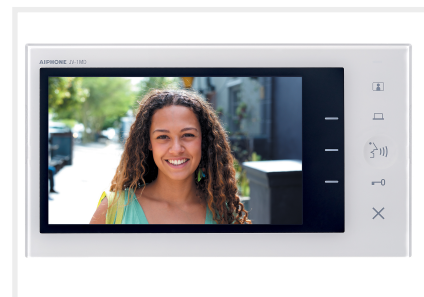

Moniteur maître JV, 2 fils intégral, écran 7", touches sensibles et extra plat

Réf : JV1MD

Code : 130444

EAN : 4968249531753

Caractéristiques techniques

- 2 fils intégral
- Ecran couleur LCD 7", extra plat
- Touches sensibles
- Contrôle du volume d'écoute et de sonnerie
- Surveillance de l'entrée
- Ajustement du contre-jour
- Prise de parole, raccrochage, mains libres (mode talkie/walkie disponible dans le cas d'un environnement bruyant)
- Ouverture de porte - 2 contacts (les contacts sont libérés simultanément)
- **Mémoire d'images (1 image par appel), maxi 30 images**
- **Micro et HP non accessibles par la face avant** : plus de risque de détérioration (eau, produit nettoyant...)
- Etrier compatible boîte d'encastrement normalisée de diamètre 67 mm

Dimensions

- Hauteur : 130,00 mm
- Largeur : 230,00 mm
- Épaisseur : 21,00 mm