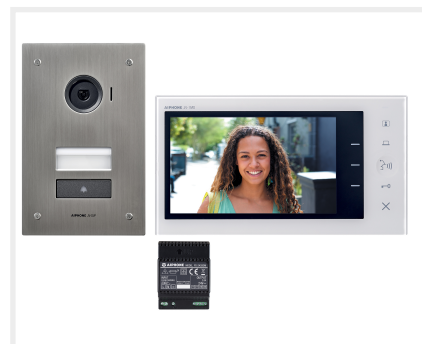

Kit vidéo platine encastré avec moniteur écran 7" - 2 fils intégral

Réf : JVS1F

Code : 130441

EAN : 4968249531425

Caractéristiques techniques

Kit composé de la platine de rue encastrée + moniteur + alimentation.

Moniteur :

- 2 fils intégral
- Ecran couleur LCD 7", extra plat
- Touches sensibles
- Contrôle du volume d'écoute et de sonnerie
- Surveillance de l'entrée
- Ajustement du contre-jour
- Prise de parole, raccrochage, mains libres (mode talkie/walkie disponible)
- Ouverture de porte - 2 contacts (libération des 2 contacts simultanée)
- Mémoire d'images (1 image par appel), maxi 30 images
- Micro et HP non accessibles par la face avant : plus de risque de détérioration (eau, produit nettoyant...)
- Etrier compatible boîte d'encastrement normalisée de diamètre 67 mm

Platine :

- **2 fils intégral**
- **IP54 - IK08**
- Caméra : 70° vertical et 90° horizontal
- Fixations identiques aux platines JF, JK, JO et JP pour du remplacement
- Fixation encastrée : inox 2 mm
- 2 contacts d'ouverture : 1 alimenté (12 Vcc - 500 mA max) + 1 contact sec (max 1 A sous 24 Vcc)
- Entrée bouton de sortie, il libère les 2 sorties
- Bouton d'appel éclairé en permanence
- Eclairage nocturne par le porte étiquette
- Haut parleur derrière la façade pour une meilleure protection

Alimentation :

Kit vidéo platine encastré avec moniteur écran 7" - 2 fils intégral

Réf : JVS1F

Code : 130441

EAN : 4968249531425

- Alimentation en entrée : 230 Vac
- Alimentation de sortie : 24 Vcc - 2 A
- Alimentation à découpage
- Fixation par rail DIN 4 modules ou par vis