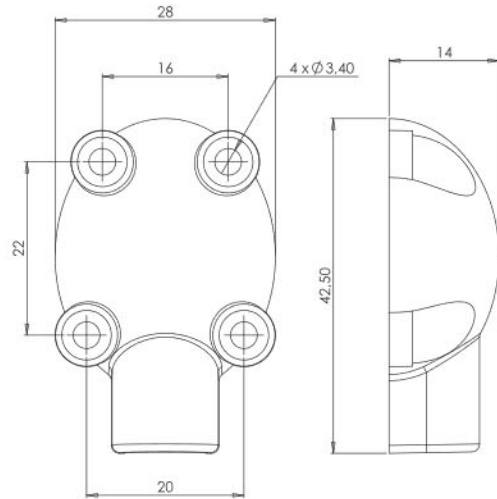

DLI7	DLB7	DLN7	DLI10	DLB10	DLN10	DLR110 (*)
9/7 mm	9/7 mm	9/7 mm	13/10 mm	13/10 mm	13/10 mm	13/10 mm
inox	blanc	noir	inox	blanc	noir	inox
stainless steel	white	black	stainless steel	white	black	stainless steel
Edelstahl	weiss	schwarz	Edelstahl	weiss	schwarz	Edelstahl
RVS	wit	zwart	RVS	wit	zwart	RVS

(*) reinforced
 reinforced
 verstärkt
 verstärkt
 versterkt

NOMENCLATURE
 LIEFERUMFANG
 BILL OF MATERIAL
 INHOUD

(a)	(b)	(c)	(d)	(e)
1	2	2	2	8

DIMENSIONS
 ABMESSUNGEN
 AFMETINGEN

Ø 9/7 mm

Ø 13/10 mm