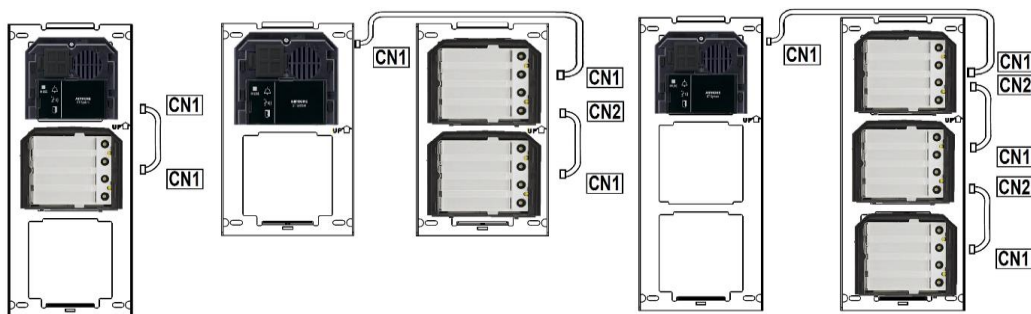

GTBA2E GTBA3E GTBA4E GTBA5E GTBA6E GTBA7E GTBA8E GTBA9E GTBA10E

PACK AUDIO GT PRE-PROGRAMME

INSTRUCTION

Vous venez d'acquérir un Pack préprogrammé. Vos postes sont déjà attribués au bouton d'appel.

Le numéro du poste (ex:appt1) correspondra au bouton d'appel (ex:appt1).

Pour tout renseignement complémentaire vous pouvez vous reporter à la notice principale GT SYSTEM

PRECAUTION

Pour la connection de vos modules, veuillez respecter l'ordre de connection ci-dessous.

GTBA2E GTBA3E

GTBA5E GTBA6E GTBA7E GTBA8E

GTBA9E GTBA10E

SYNOPTIQUE DE CABLAGE DU SYSTEME

	Noms
Appt1	
Appt2	
Appt3	
Appt4	
Appt5	
Appt6	
Appt7	
Appt8	
Appt9	
Appt10	

AIPHONE S.A.S.
LISSES EVRY
Imprimé en France