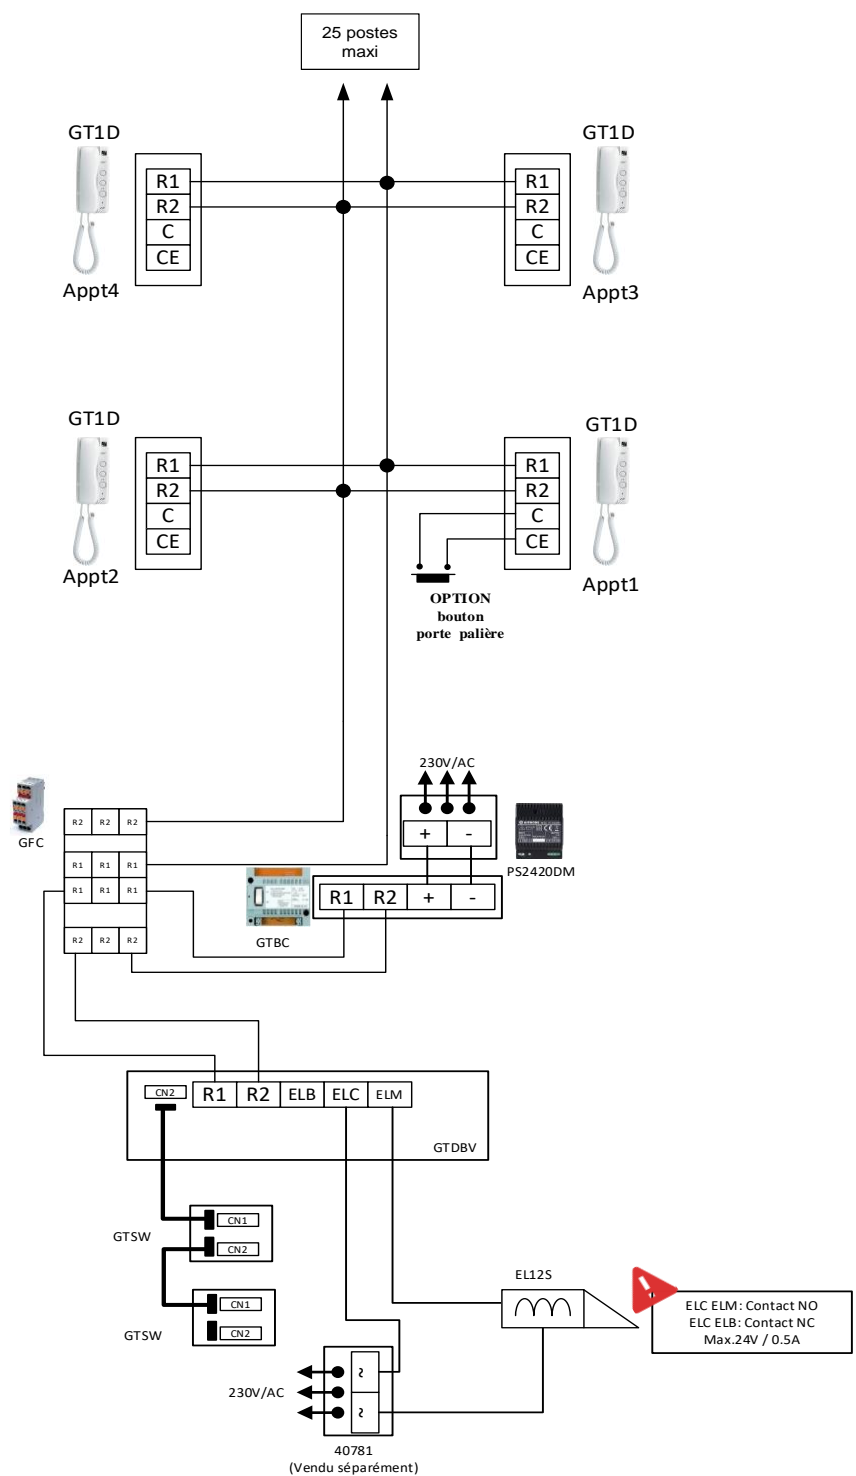

GTBA2E GTBA3E GTBA4E GTBA5E GTBA6E GTBA7E GTBA8E GTBA9E GTBA10E

PACK AUDIO GT PRE-PROGRAMME

INSTRUCTION

Vous venez d'acquérir un Pack préprogrammé. Vos postes sont déjà attribués au bouton d'appel.

Le numéro du poste (ex:appt1) correspondra au bouton d'appel (ex:appt1).

Pour tout renseignement complémentaire vous pouvez vous reporter à la notice principale GT SYSTEM

PRECAUTION

Pour la connection de vos modules, veuillez respecter l'ordre de connection ci-dessous.

GTBA2E GTBA3E

GTBA5E GTBA6E GTBA7E GTBA8E

GTBA9E GTBA10E

SYNOPTIQUE DE CABLAGE DU SYSTEME

	Noms
Appt1	
Appt2	
Appt3	
Appt4	
Appt5	
Appt6	
Appt7	
Appt8	
Appt9	
Appt10	

AIPHONE S.A.S.
LISSES EVRY
Imprimé en France