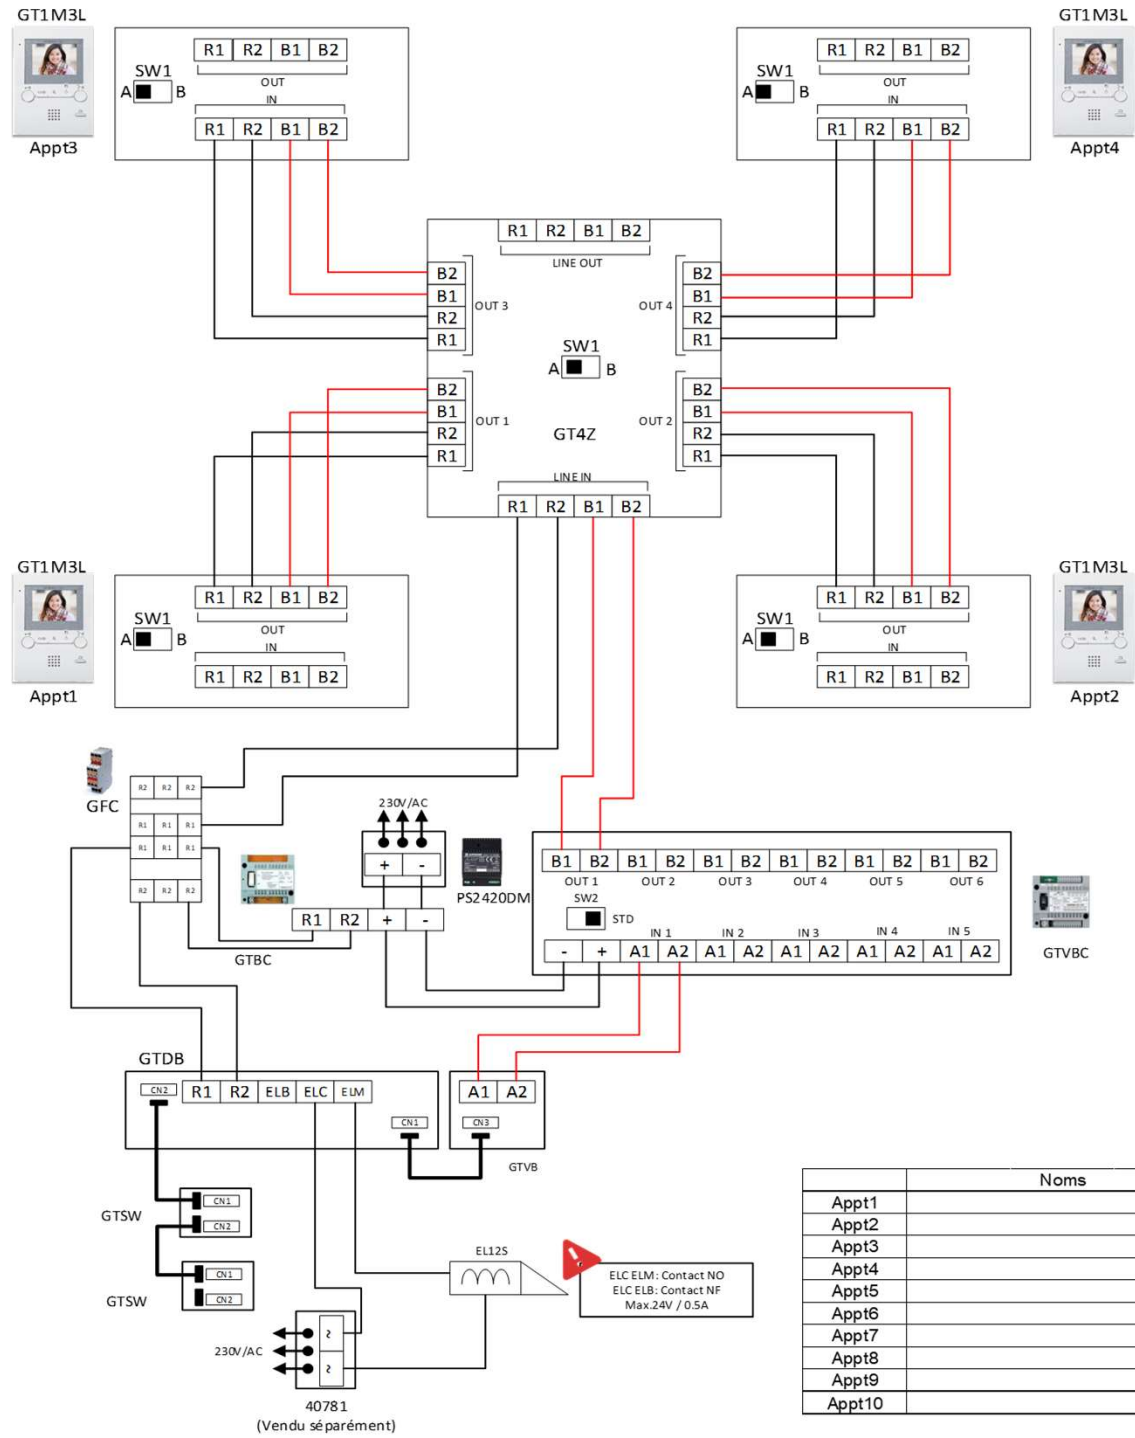

### INSTRUCTION

Vous venez d'acquérir un Pack préprogrammé. Vos postes sont déjà attribués au bouton d'appel.

Le numéro du poste (ex:appt1) correspondra au bouton d'appel (ex:appt1).

Pour tout renseignement complémentaire vous pouvez vous reporter à la notice principale GT SYSTEM

### PRECAUTION

Pour la connection de vos modules, veuillez respecter l'ordre de connection ci-dessous.

GTBV2EB GTBV3EB GTBV4EB

GTBV5EB GTBV5EB GTBV7EB GTBV8EB

GTBV9EB GTBV10EB

# SYNOPTIQUE DE CABLAGE DU SYSTEME

Dernier distributeur de la colonne en position A, les autres en position B.

Noms	
Appt1	
Appt2	
Appt3	
Appt4	
Appt5	
Appt6	
Appt7	
Appt8	
Appt9	
Appt10	

AIPHONE S.A.S.  
LISSES EVRY  
Imprimé en France