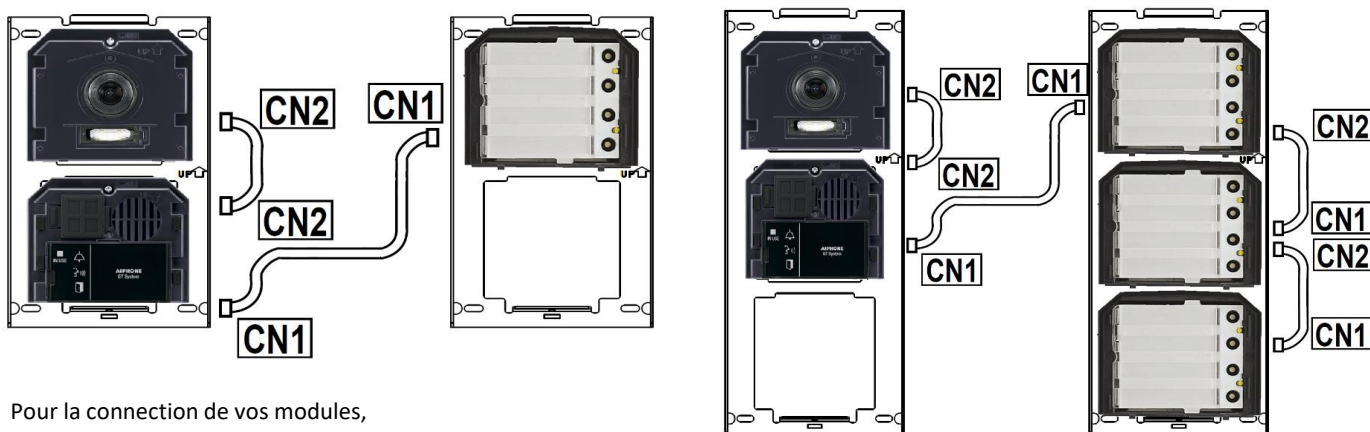

GTBV2E GTBV3E GTBV4E GTBV5E GTBV6E GTBV7E GTBV8E GTBV9E GTBV10E

**PACK VIDEO GT PRE-PROGRAMME**

**INSTRUCTION**

Vous venez d'acquérir un Pack préprogrammé. Vos postes sont déjà attribués au bouton d'appel.

Le numéro du poste (ex:appt1) correspondra au bouton d'appel (ex:appt1).

Pour tout renseignement complémentaire vous pouvez vous reporter à la notice principale GT SYSTEM

**PRECAUTION**

Pour la connection de vos modules, veuillez respecter l'ordre de connection ci-dessous.