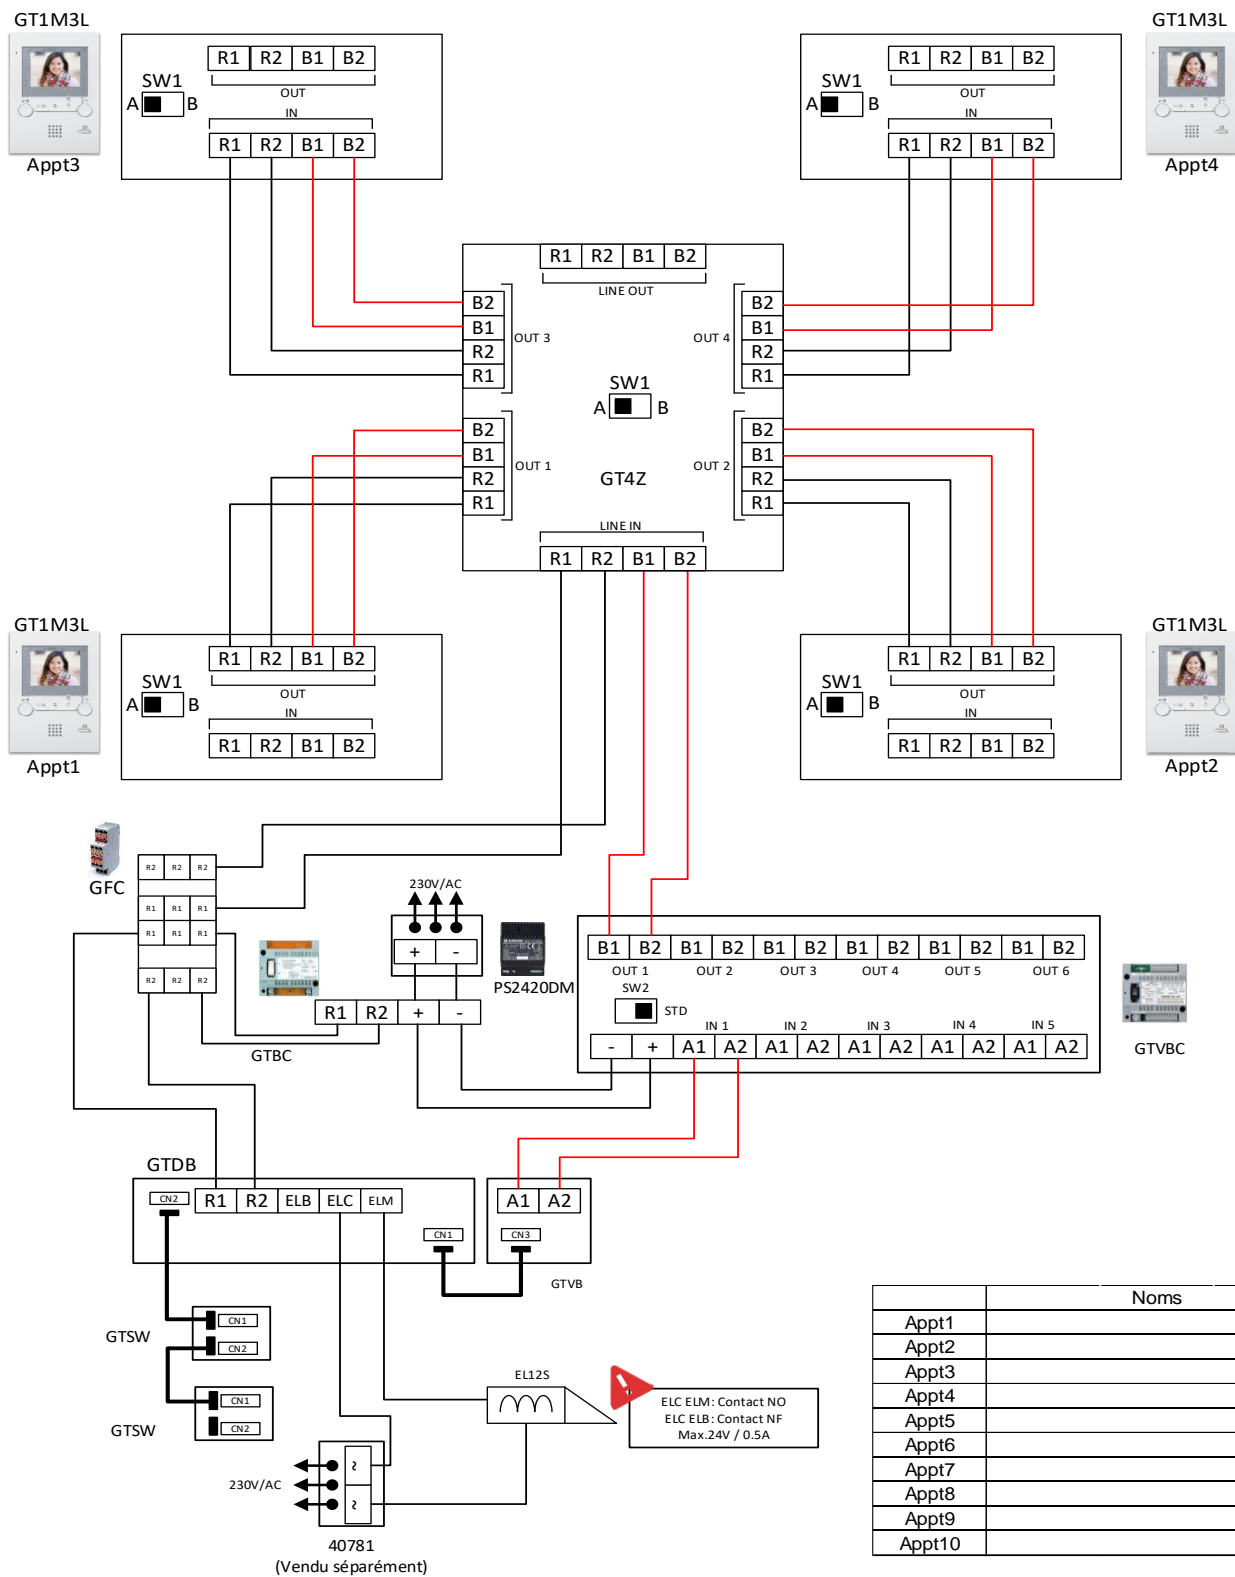

GTBV2E GTBV3E GTBV4E GTBV5E GTBV6E GTBV7E GTBV8E GTBV9E GTBV10E

**PACK VIDEO GT PRE-PROGRAMME**

**INSTRUCTION**

Vous venez d'acquérir un Pack préprogrammé. Vos postes sont déjà attribués au bouton d'appel.

Le numéro du poste (ex:appt1) correspondra au bouton d'appel (ex:appt1).

Pour tout renseignement complémentaire vous pouvez vous reporter à la notice principale GT SYSTEM

**PRECAUTION**

Pour la connection de vos modules, veuillez respecter l'ordre de connection ci-dessous.

GTBV2E GTBV3E GTBV4E

GTBV5E GTBV5E GTBV7E GTBV8E

GTBV9E GTBV10E

# SYNOPTIQUE DE CABLAGE DU SYSTEME

Dernier distributeur de la colonne en position A, les autres en position B.

AIPHONE S.A.S.  
LISSES EVRY  
Imprimé en France