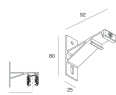

ALL-TRACK: GIUNTO A T ESTERNO DX NERO

106713.02

MOUNTING ACCESSORIES

KIT SOSPENSIONE REG. 2 PZ. NERO

106721.02

ALL-TRACK: FISS.A PLAFONE X BINARIO NER

106717.02

ALL-TRACK: STAFFA A PARETE NERA