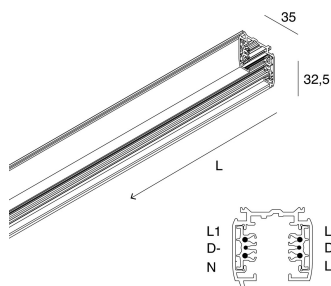

Compliance

CEI EN 60570/A2:2020

[ALL-TRACK: View more product info](#)

Novalux S.r.l. via Marzabotto, 2 40050 Funo di Argelato (BO) Italy
Tel: +39 051 860558 · Fax +39 051 6647859 · Mail: info@novalux.it · VAT number 00536541204 · novalux.com
Company subject to the management and coordination by SLV GmbH

This technical data sheet is owned by Novalux S.r.l., all rights reserved. Novalux S.r.l. reserves the right to make changes without prior notice.
Last update: 6/8/2025, 12:52:51