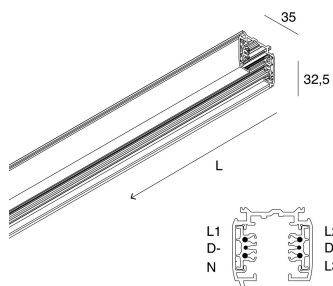

Compliance

CEI EN 60570/A2:2020

[ALL-TRACK: View more product info](#)

Novalux S.r.l. via Marzabotto, 2 40050 Funo di Argelato (BO) Italy
Tel: +39 051 860558 · Fax +39 051 6647859 · Mail: info@novalux.it · VAT number 00536541204 · novalux.com
Company subject to the management and coordination by SLV GmbH

This technical data sheet is owned by Novalux S.r.l., all rights reserved. Novalux S.r.l. reserves the right to make changes without prior notice.
Last update: 6/8/2025, 12:52:51