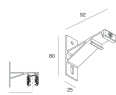

## MOUNTING ACCESSORIES

KIT SOSPENSIONE REG. 2 PZ. NERO

**106721.02**

ALL-TRACK: FISS.A PLAFONE X BINARIO NER

**106717.02**

ALL-TRACK: STAFFA A PARETE NERA

**106724.02**