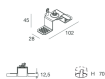

ARK: KIT INCASSO PER 1440

109808.99