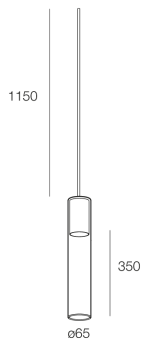

Features

Use: Indoor
Type of installation: SUSPENDED
Emission: DIRECT
Optics: SPOT
Colour: SATIN BRASS
H: 350mm
ø: 55mm
Made in: EU
Warranty: 5 years

Tech data

Insulation class: I
Supply voltage: 220-230V 50/60 Hz

Source

Socket: GU10 (lamp not included)
Source power: MAX 10W LED

[CRYSTAL : View more product info](#)

MOUNTING ACCESSORIES

	ROSONE CIRCOLARE 3 X D. 200 DARK GREY	112908.24
	ROSONE LINEA. 12X ORIZZONTALI L.780 BIAN	112916.01
	ROSONE CIRCOLARE 3 X D. 200 NERO	112908.02
	BRIDGE SYSTEM: RACCORDO PASSACAVO SENZA FORO 5PZ BIANCO	112920.01
	ROSONE TONDO 4X ORIZZONTALI D180 BI	112913.01
	ROSONE INCASSO DIAM. 40 NERO	112906.02
	ROSONE TONDO 4X ORIZZONTALI D180 NE	112913.02
	ROSONE LINEARE 3 X L=620 NERO	112907.02
	ROSONE CIRCOLARE 3 X D. 200 LIGHT GREY	112908.23
	ROSONE INCASSO DIAM. 40 BIANCO	112906.01
	BRIDGE SYSTEM: ADAT. ALL-TRACK ELET/MEC ON/OFF C/MORS B	112922.01

ROSONE LINEA. 12X VERTICALI L.1500 BIAN

112917.01

ROSONE INCASSO DIAM. 40 DARK GREY

112906.24

ROSONE TONDO 12X VERTICALI D350 BI

112915.01

ROSONE LINEA. 12X ORIZZONTALI L.780 NERO

112916.02