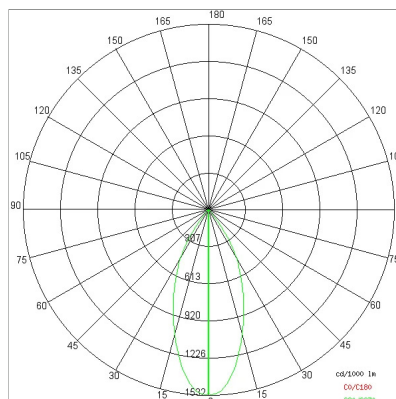

DESSIN TECHNIQUE

COURBE PHOTOMETRIQUE

SOCIÉTÉ

Side Spa a toujours été un point de référence dans le secteur manufacturier pour son attention constante à la qualité des produits, à l'assemblage et à la durabilité de ses articles. L'entreprise se distingue par son dévouement à offrir à ses clients des produits de la plus haute qualité qui répondent aux besoins et dépassent les attentes.

Side Spa met l'accent sur la qualité de ses produits. Chaque étape de la production est soumise à un contrôle de qualité strict pour s'assurer que seuls les articles de première classe arrivent sur le marché. En utilisant des matériaux de haute qualité et en adoptant des procédés de fabrication à la fine pointe de la technologie, l'entreprise est en mesure d'offrir des produits qui résistent à l'épreuve du temps et maintiennent leurs performances au fil des ans. La qualité est une priorité absolue pour Side Spa, qui s'engage à respecter les normes d'excellence les plus élevées.