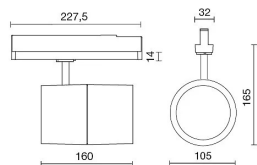

DESSIN TECHNIQUE