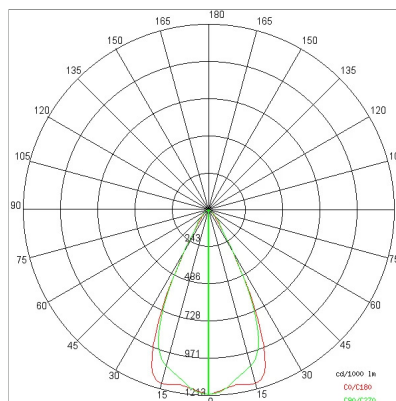

## DONNÉES TECHNIQUES

Tension:	220-240V 50/60Hz
Faisceau:	Tache concentrique symétrique 15°
Courant:	1050mA
Classe d'isolation:	2
Poids:	1.7 kg
Classement IP:	20
Fil incandescent:	850 °C
Lampe incluse:	Oui
Type de LED:	COB LED
Puissance globale:	41 W
Flux de l'appareil:	3954 lm
Durée nominale:	50.000 ore L900 B20
Température de couleur:	3000 K
Indice de rendu des couleurs:	> 90
Constance des couleurs:	3 SDCM

## NOTE

sur demande : led avec une température de couleur de 2700k

**DESSIN TECHNIQUE**

**COURBE PHOTOMETRIQUE**

**ACCESSOIRES**

Grille en nid d'abeille

- 3031-BR
- 3031-NE
- 3031-GA

**SOCIÉTÉ**