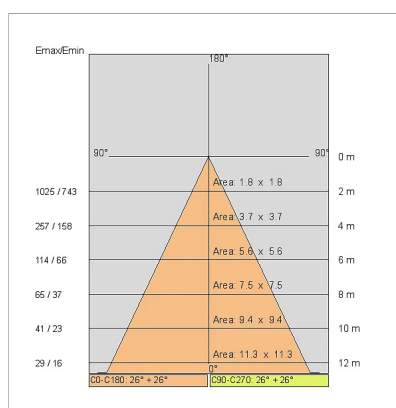

DESSIN TECHNIQUE

COURBE PHOTOMETRIQUE

ACCESSOIRES

Grille en nid d'abeille

- 3031-BR
- 3031-NE
- 3031-GA

SOCIÉTÉ

Side Spa a toujours été un point de référence dans le secteur manufacturier pour son attention constante à la qualité des produits, à l'assemblage et à la durabilité de ses articles. L'entreprise se distingue par son dévouement à offrir à ses clients des produits de la plus haute qualité qui répondent aux besoins et dépassent les attentes.

Side Spa met l'accent sur la qualité de ses produits. Chaque étape de la production est soumise à un contrôle de qualité strict pour s'assurer que seuls les articles de première classe arrivent sur le marché. En utilisant des matériaux de haute qualité et en adoptant des procédés de fabrication à la fine pointe de la technologie, l'entreprise est en mesure d'offrir des produits qui résistent à l'épreuve du temps et maintiennent leurs performances au fil des ans. La qualité est une priorité absolue pour Side Spa, qui s'engage à respecter les normes d'excellence les plus élevées.