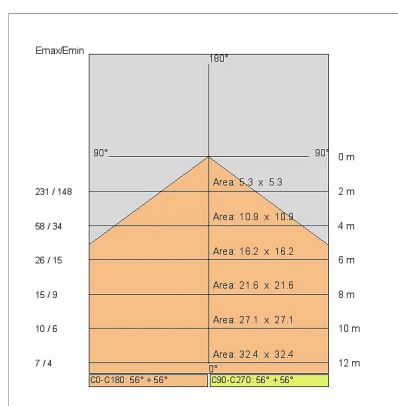

SOURCE LUMINEUSE: 2 x LED 22.00W 2900lm

NOTE

3746-LBN-P

INTERIEUR > OPTIQUE CONTRÔLÉE > TRAIL PLAFONE

DESSIN TECHNIQUE

COURBE PHOTOMETRIQUE

ACCESSOIRES

Adaptateur de voie triphasé