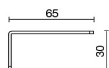

Kit de fixation murale

3194

SOCIÉTÉ

Side Spa a toujours été un point de référence dans le secteur manufacturier pour son attention constante à la qualité des produits, à l'assemblage et à la durabilité de ses articles. L'entreprise se distingue par son dévouement à offrir à ses clients des produits de la plus haute qualité qui répondent aux besoins et dépassent les attentes.

Side Spa met l'accent sur la qualité de ses produits. Chaque étape de la production est soumise à un contrôle de qualité strict pour s'assurer que seuls les articles de première classe arrivent sur le marché. En utilisant des matériaux de haute qualité et en adoptant des procédés de fabrication à la fine pointe de la technologie, l'entreprise est en mesure d'offrir des produits qui résistent à l'épreuve du temps et maintiennent leurs performances au fil des ans. La qualité est une priorité absolue pour Side Spa, qui s'engage à respecter les normes d'excellence les plus élevées.