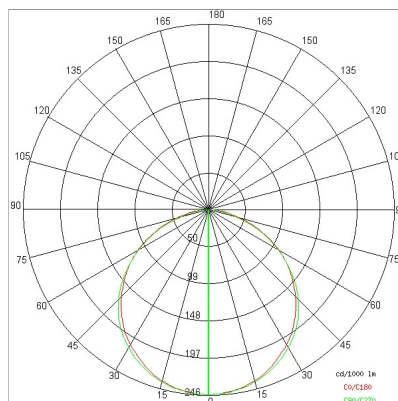

3746-LBN-P

INTERIEUR > OPTIQUE CONTRÔLÉE > TRAIL PLAFONE

DESSIN TECHNIQUE

COURBE PHOTOMETRIQUE

ACCESSOIRES

Adaptateur de voie triphasé

3193

Kit de fixation murale

3194

SOCIÉTÉ

Side Spa a toujours été un point de référence dans le secteur manufacturier pour son attention constante à la qualité des produits, à l'assemblage et à la durabilité de ses articles. L'entreprise se distingue par son dévouement à offrir à ses clients des produits de la plus haute qualité qui répondent aux besoins et dépassent les attentes.

Side Spa met l'accent sur la qualité de ses produits. Chaque étape de la production est soumise à un contrôle de qualité strict pour s'assurer que seuls les articles de première classe arrivent sur le marché. En utilisant des matériaux de haute qualité et en adoptant des procédés de fabrication à la fine pointe de la technologie, l'entreprise est en mesure d'offrir des produits qui résistent à l'épreuve du temps et maintiennent leurs performances au fil des ans. La qualité est une priorité absolue pour Side Spa, qui s'engage à respecter les normes d'excellence les plus élevées.