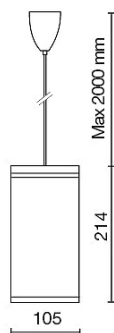

DISEGNO TECNICO