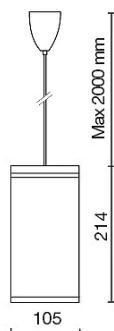

DISEGNO TECNICO